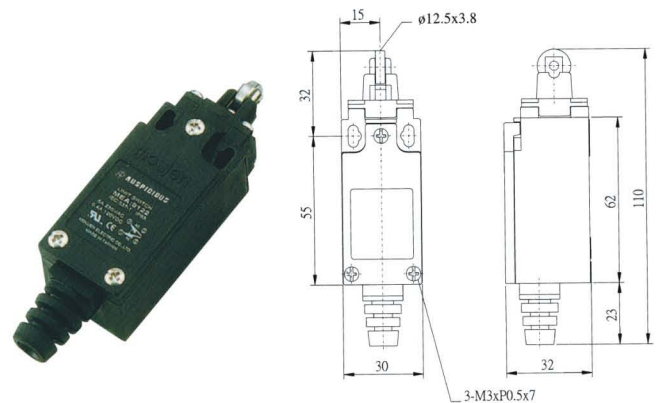

Mini light Limit switches

AZ-9111

AZ-9122

AZ-9112

AZ-9107

AZ-9161

AZ-9169

AZ-9166