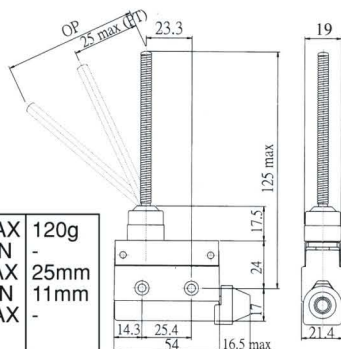

Mini Enclosed Limit Switches

AZ-7141

OF MAX	240g
RF MIN	80g
PT MAX	6.5mm
OT MIN	2.0mm
DT MAX	1.5mm
OP	40 ±1.6

AZ-7169

OF MAX	120g
RF MIN	-
PT MAX	25mm
OT MIN	11mm
DT MAX	-
OP	-

AZ-7144

OF MAX	280g
RF MIN	100g
PT MAX	6.5mm
OT MIN	2.0mm
DT MAX	1.5mm
OP	50 ±1.6

AZ-7310

OF MAX	600g
RF MIN	100g
PT MAX	2.0mm
OT MIN	6.0mm
DT MAX	0.8mm
OP	46.8 ±1.5

AZ-7161

OF MAX	120g
RF MIN	-
PT MAX	25mm
OT MIN	11mm
DT MAX	-
OP	-

AZ-7311

OF MAX	600g
RF MIN	100g
PT MAX	2.0mm
OT MIN	6.0mm
DT MAX	0.8mm
OP	58.3 ±1.5

AZ-7166

OF MAX	120g
RF MIN	-
PT MAX	25mm
OT MIN	11mm
DT MAX	-
OP	-

AZ-7312

OF MAX	600g
RF MIN	100g
PT MAX	2.0mm
OT MIN	6.0mm
DT MAX	0.8mm
OP	58.3 ±1.5