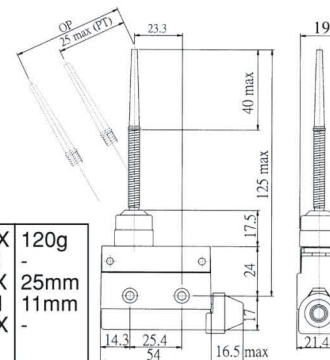

Mini Enclosed Limit Switches

AZ-7141

OF MAX	240g
RF MIN	80g
PT MAX	6.5mm
OT MIN	2.0mm
DT MAX	1.5mm
OP	40 ±1.6

AZ-7169

OF MAX	120g
RF MIN	-
PT MAX	25mm
OT MIN	11mm
DT MAX	-
OP	-

AZ-7144

OF MAX	280g
RF MIN	100g
PT MAX	6.5mm
OT MIN	2.0mm
DT MAX	1.5mm
OP	50 ±1.6

AZ-7310

OF MAX	600g
RF MIN	100g
PT MAX	2.0mm
OT MIN	6.0mm
DT MAX	0.8mm
OP	46.8 ±1.5

AZ-7161

OF MAX	120g
RF MIN	-
PT MAX	25mm
OT MIN	11mm
DT MAX	-
OP	-

AZ-7311

OF MAX	600g
RF MIN	100g
PT MAX	2.0mm
OT MIN	6.0mm
DT MAX	0.8mm
OP	58.3 ±1.5

AZ-7166

OF MAX	120g
RF MIN	-
PT MAX	25mm
OT MIN	11mm
DT MAX	-
OP	-

AZ-7312

OF MAX	600g
RF MIN	100g
PT MAX	2.0mm
OT MIN	6.0mm
DT MAX	0.8mm
OP	58.3 ±1.5