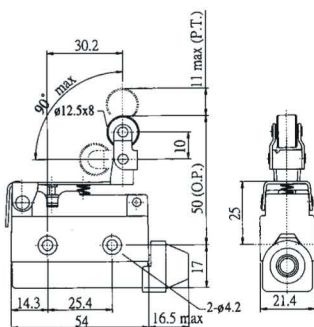

Mini Enclosed Limit Switches

AZ-7141

OF MAX	240g
RF MIN	80g
PT MAX	6.5mm
OT MIN	2.0mm
DT MAX	1.5mm
OP	40 ±1.6

AZ-7169

OF MAX	120g
RF MIN	-
PT MAX	25mm
OT MIN	11mm
DT MAX	-
OP	-

AZ-7144

OF MAX	280g
RF MIN	100g
PT MAX	6.5mm
OT MIN	2.0mm
DT MAX	1.5mm
OP	50 ±1.6

AZ-7310

OF MAX	600g
RF MIN	100g
PT MAX	2.0mm
OT MIN	6.0mm
DT MAX	0.8mm
OP	46.8 ±1.5

AZ-7161

OF MAX	120g
RF MIN	-
PT MAX	25mm
OT MIN	11mm
DT MAX	-
OP	-

AZ-7311

OF MAX	600g
RF MIN	100g
PT MAX	2.0mm
OT MIN	6.0mm
DT MAX	0.8mm
OP	58.3 ±1.5

AZ-7166

OF MAX	120g
RF MIN	-
PT MAX	25mm
OT MIN	11mm
DT MAX	-
OP	-

AZ-7312

OF MAX	600g
RF MIN	100g
PT MAX	2.0mm
OT MIN	6.0mm
DT MAX	0.8mm
OP	58.3 ±1.5