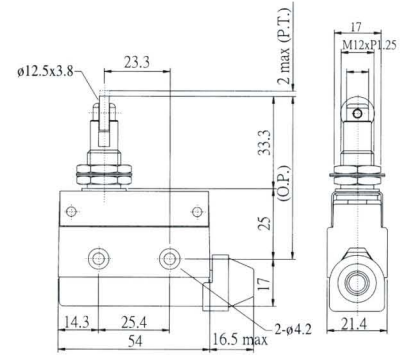

Mini Enclosed Limit Switches

AZ-7141

OF MAX	240g
RF MIN	80g
PT MAX	6.5mm
OT MIN	2.0mm
DT MAX	1.5mm
OP	40 ±1.6

AZ-7169

OF MAX	120g
RF MIN	-
PT MAX	25mm
OT MIN	11mm
DT MAX	-
OP	-

AZ-7144

OF MAX	280g
RF MIN	100g
PT MAX	6.5mm
OT MIN	2.0mm
DT MAX	1.5mm
OP	50 ±1.6

AZ-7310

OF MAX	600g
RF MIN	100g
PT MAX	2.0mm
OT MIN	6.0mm
DT MAX	0.8mm
OP	46.8 ±1.5

AZ-7161

OF MAX	120g
RF MIN	-
PT MAX	25mm
OT MIN	11mm
DT MAX	-
OP	-

AZ-7311

OF MAX	600g
RF MIN	100g
PT MAX	2.0mm
OT MIN	6.0mm
DT MAX	0.8mm
OP	58.3 ±1.5

AZ-7166

OF MAX	120g
RF MIN	-
PT MAX	25mm
OT MIN	11mm
DT MAX	-
OP	-

AZ-7312

OF MAX	600g
RF MIN	100g
PT MAX	2.0mm
OT MIN	6.0mm
DT MAX	0.8mm
OP	58.3 ±1.5