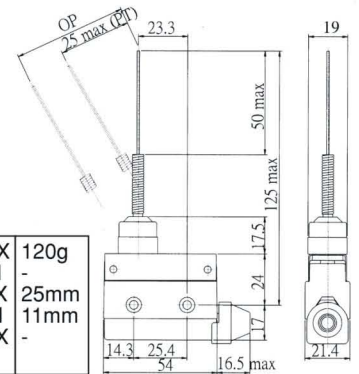

Mini Enclosed Limit Switches

AZ-7141

OF MAX	240g
RF MIN	80g
PT MAX	6.5mm
OT MIN	2.0mm
DT MAX	1.5mm
OP	40 ±1.6

AZ-7169

OF MAX	120g
RF MIN	-
PT MAX	25mm
OT MIN	11mm
DT MAX	-
OP	-

AZ-7144

OF MAX	280g
RF MIN	100g
PT MAX	6.5mm
OT MIN	2.0mm
DT MAX	1.5mm
OP	50 ±1.6

AZ-7310

OF MAX	600g
RF MIN	100g
PT MAX	2.0mm
OT MIN	6.0mm
DT MAX	0.8mm
OP	46.8 ±1.5

AZ-7161

OF MAX	120g
RF MIN	-
PT MAX	25mm
OT MIN	11mm
DT MAX	-
OP	-

AZ-7311

OF MAX	600g
RF MIN	100g
PT MAX	2.0mm
OT MIN	6.0mm
DT MAX	0.8mm
OP	58.3 ±1.5

AZ-7166

OF MAX	120g
RF MIN	-
PT MAX	25mm
OT MIN	11mm
DT MAX	-
OP	-

AZ-7312

OF MAX	600g
RF MIN	100g
PT MAX	2.0mm
OT MIN	6.0mm
DT MAX	0.8mm
OP	58.3 ±1.5