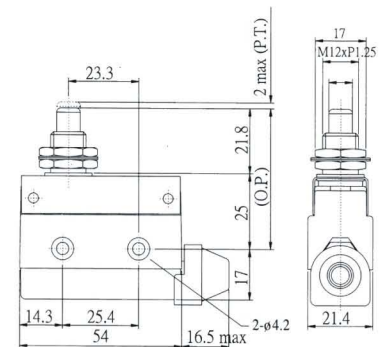

Mini Enclosed Limit Switches

AZ-7141

OF MAX	240g
RF MIN	80g
PT MAX	6.5mm
OT MIN	2.0mm
DT MAX	1.5mm
OP	40 ±1.6

AZ-7169

OF MAX	120g
RF MIN	-
PT MAX	25mm
OT MIN	11mm
DT MAX	-
OP	-

AZ-7144

OF MAX	280g
RF MIN	100g
PT MAX	6.5mm
OT MIN	2.0mm
DT MAX	1.5mm
OP	50 ±1.6

AZ-7310

OF MAX	600g
RF MIN	100g
PT MAX	2.0mm
OT MIN	6.0mm
DT MAX	0.8mm
OP	46.8 ±1.5

AZ-7161

OF MAX	120g
RF MIN	-
PT MAX	25mm
OT MIN	11mm
DT MAX	-
OP	-

AZ-7311

OF MAX	600g
RF MIN	100g
PT MAX	2.0mm
OT MIN	6.0mm
DT MAX	0.8mm
OP	58.3 ±1.5

AZ-7166

OF MAX	120g
RF MIN	-
PT MAX	25mm
OT MIN	11mm
DT MAX	-
OP	-

AZ-7312

OF MAX	600g
RF MIN	100g
PT MAX	2.0mm
OT MIN	6.0mm
DT MAX	0.8mm
OP	58.3 ±1.5