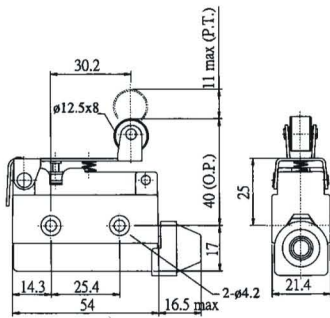

Mini Enclosed Limit Switches

AZ-7141

OF MAX	240g
RF MIN	80g
PT MAX	6.5mm
OT MIN	2.0mm
DT MAX	1.5mm
OP	40 ±1.6

AZ-7169

OF MAX	120g
RF MIN	-
PT MAX	25mm
OT MIN	11mm
DT MAX	-
OP	-

AZ-7144

OF MAX	280g
RF MIN	100g
PT MAX	6.5mm
OT MIN	2.0mm
DT MAX	1.5mm
OP	50 ±1.6

AZ-7310

OF MAX	600g
RF MIN	100g
PT MAX	2.0mm
OT MIN	6.0mm
DT MAX	0.8mm
OP	46.8 ±1.5

AZ-7161

OF MAX	120g
RF MIN	-
PT MAX	25mm
OT MIN	11mm
DT MAX	-
OP	-

AZ-7311

OF MAX	600g
RF MIN	100g
PT MAX	2.0mm
OT MIN	6.0mm
DT MAX	0.8mm
OP	58.3 ±1.5

AZ-7166

OF MAX	120g
RF MIN	-
PT MAX	25mm
OT MIN	11mm
DT MAX	-
OP	-

AZ-7312

OF MAX	600g
RF MIN	100g
PT MAX	2.0mm
OT MIN	6.0mm
DT MAX	0.8mm
OP	58.3 ±1.5