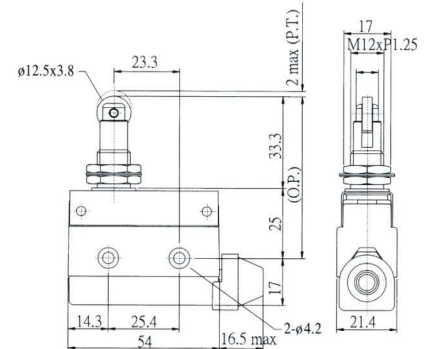

Mini Enclosed Limit Switches

AZ-7141

OF MAX	240g
RF MIN	80g
PT MAX	6.5mm
OT MIN	2.0mm
DT MAX	1.5mm
OP	40 ±1.6

AZ-7169

OF MAX	120g
RF MIN	-
PT MAX	25mm
OT MIN	11mm
DT MAX	-
OP	-

AZ-7144

OF MAX	280g
RF MIN	100g
PT MAX	6.5mm
OT MIN	2.0mm
DT MAX	1.5mm
OP	50 ±1.6

AZ-7310

OF MAX	600g
RF MIN	100g
PT MAX	2.0mm
OT MIN	6.0mm
DT MAX	0.8mm
OP	46.8 ±1.5

AZ-7161

OF MAX	120g
RF MIN	-
PT MAX	25mm
OT MIN	11mm
DT MAX	-
OP	-

AZ-7311

OF MAX	600g
RF MIN	100g
PT MAX	2.0mm
OT MIN	6.0mm
DT MAX	0.8mm
OP	58.3 ±1.5

AZ-7166

OF MAX	120g
RF MIN	-
PT MAX	25mm
OT MIN	11mm
DT MAX	-
OP	-

AZ-7312

OF MAX	600g
RF MIN	100g
PT MAX	2.0mm
OT MIN	6.0mm
DT MAX	0.8mm
OP	58.3 ±1.5