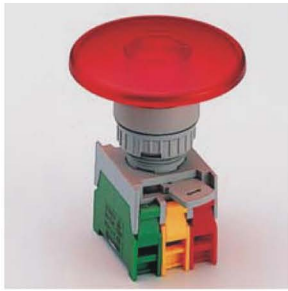

ILLUMINATED PUSH BUTTON
SWITCHES, IP65

BLXE22-1/O
BLXE22-1/C

BLXE22-10/C

GEBL22A-1/O
GEBL22A-1/C

GEBL22A-10/C

LXES22-1/O
LXES22-1/C

LXES22-10/C

GPFL22-10/C Push ON-Push OFF

GLBF22-1/O
GLBF22-1/C

GLBF22-10/C

GEPFL22-10/C Push ON-Push OFF

GLBL22-1/O
GLBL22-1/C

GLBL22-10/C

GEBL22-1/O
GEBL22-1/C

GEBL22-10/C