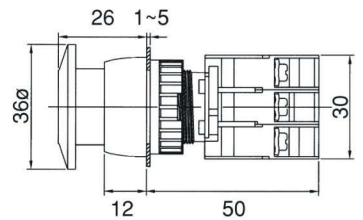

ILLUMINATED PUSH BUTTON
SWITCHES, IP65

BLXE22-1/O
BLXE22-1/C

BLXE22-10/C

GEBL22A-1/O
GEBL22A-1/C

GEBL22A-10/C

LXES22-1/O
LXES22-1/C

LXES22-10/C

GPFL22-10/C Push ON-Push OFF

GLBF22-1/O
GLBF22-1/C

GLBF22-10/C

GEPFL22-10/C Push ON-Push OFF

GLBL22-1/O
GLBL22-1/C

GLBL22-10/C

GEBL22-1/O
GEBL22-1/C

GEBL22-10/C