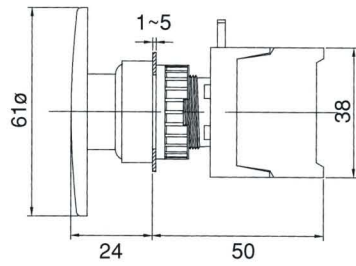

ILLUMINATED PUSH BUTTON
SWITCHES, IP65

BLXE22-1/O
BLXE22-1/C

BLXE22-10/C

GEBL22A-1/O
GEBL22A-1/C

GEBL22A-10/C

LXES22-1/O
LXES22-1/C

LXES22-10/C

GPFL22-10/C Push ON-Push OFF

GLBF22-1/O
GLBF22-1/C

GLBF22-10/C

GEPFL22-10/C Push ON-Push OFF

GLBL22-1/O
GLBL22-1/C

GLBL22-10/C

GEBL22-1/O
GEBL22-1/C

GEBL22-10/C