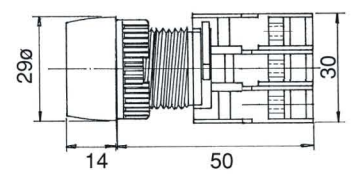

ILLUMINATED PUSH BUTTON
SWITCHES, IP65

BLXE22-1/O
BLXE22-1/C

BLXE22-10/C

GEBL22A-1/O
GEBL22A-1/C

GEBL22A-10/C

LXES22-1/O
LXES22-1/C

LXES22-10/C

GPFL22-10/C Push ON-Push OFF

GLBF22-1/O
GLBF22-1/C

GLBF22-10/C

GEPFL22-10/C Push ON-Push OFF

GLBL22-1/O
GLBL22-1/C

GLBL22-10/C

GEBL22-1/O
GEBL22-1/C

GEBL22-10/C