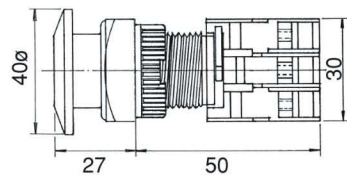

ILLUMINATED PUSH BUTTON
SWITCHES, IP65

BLXE22-1/O
BLXE22-1/C

BLXE22-10/C

GEBL22A-1/O
GEBL22A-1/C

GEBL22A-10/C

LXES22-1/O
LXES22-1/C

LXES22-10/C

GPFL22-10/C Push ON-Push OFF

GLBF22-1/O
GLBF22-1/C

GLBF22-10/C

GEPFL22-10/C Push ON-Push OFF

GLBL22-1/O
GLBL22-1/C

GLBL22-10/C

GEBL22-1/O
GEBL22-1/C

GEBL22-10/C