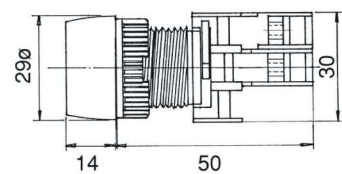

ILLUMINATED PUSH BUTTON
SWITCHES, IP65

BLXE22-1/O
BLXE22-1/C

BLXE22-10/C

GEBL22A-1/O
GEBL22A-1/C

GEBL22A-10/C

LXES22-1/O
LXES22-1/C

LXES22-10/C

GPFL22-10/C Push ON-Push OFF

GLBF22-1/O
GLBF22-1/C

GLBF22-10/C

GEPFL22-10/C Push ON-Push OFF

GLBL22-1/O
GLBL22-1/C

GLBL22-10/C

GEBL22-1/O
GEBL22-1/C

GEBL22-10/C