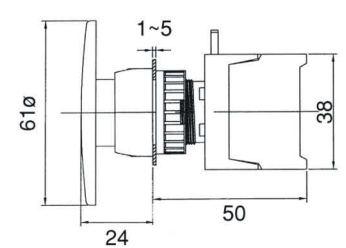

ILLUMINATED PUSH BUTTON
SWITCHES, IP65

BLXE22-1/O
BLXE22-1/C

BLXE22-10/C

GEBL22A-1/O
GEBL22A-1/C

GEBL22A-10/C

LXES22-1/O
LXES22-1/C

LXES22-10/C

GPFL22-10/C Push ON-Push OFF

GLBF22-1/O
GLBF22-1/C

GLBF22-10/C

GEPFL22-10/C Push ON-Push OFF

GLBL22-1/O
GLBL22-1/C

GLBL22-10/C

GEBL22-1/O
GEBL22-1/C

GEBL22-10/C