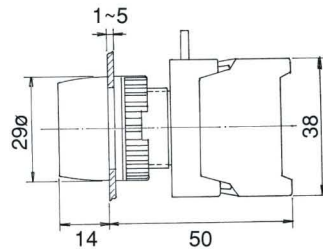

GPF22-1O/C