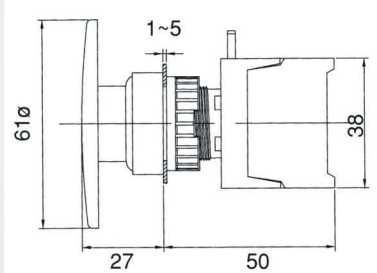

GEB22A-1O/C