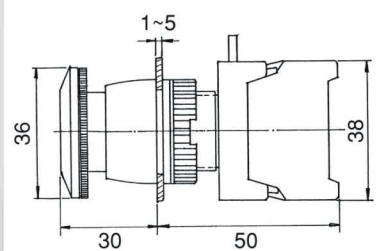

GLEB22-1/C