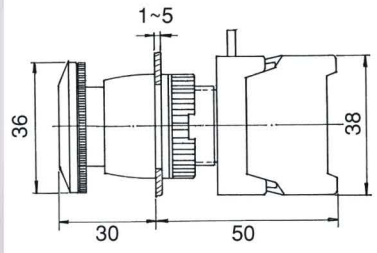

PUSH BUTTON SWITCHES, IP65

BXE22-1/O
BXE22-1/C

BXE22-1O/C

XES22-1/O
XES22-1/C

XES22-1O/C

GBF22-1/O
GBF22-1/C

GBF22-1O/C

GEB22A-1/O
GEB22A-1/C

GEB22A-1O/C

GPF22-1O/C

GLEB22-1/C

GEPF22-1O/C

GLEB22-1O/C

GEB22-1/O
GEB22-1/C

GEB22-1O/C