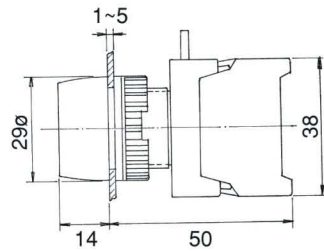

GPF22-1O/C