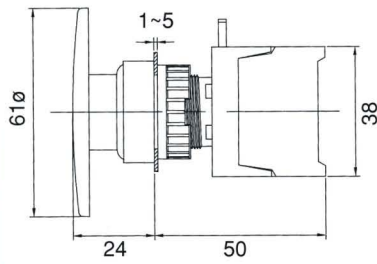

PUSH BUTTON SWITCHES, IP65

BXE22-1/O
BXE22-1/C

BXE22-1O/C

XES22-1/O
XES22-1/C

XES22-1O/C

GBF22-1/O
GBF22-1/C

GBF22-1O/C

GEB22A-1/O
GEB22A-1/C