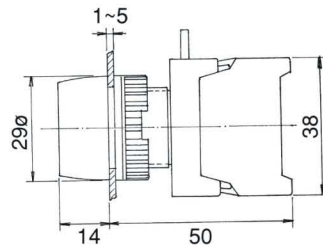

PUSH BUTTON SWITCHES, IP65

BXE22-1/O
BXE22-1/C

BXE22-1O/C

XES22-1/O
XES22-1/C

XES22-1O/C

GBF22-1/O
GBF22-1/C

GBF22-1O/C

GEB22A-1/O
GEB22A-1/C