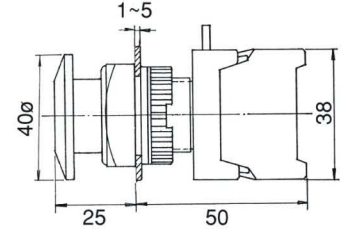

PUSH BUTTON SWITCHES, IP65

BXE22-1/O
BXE22-1/C

BXE22-1O/C

XES22-1/O
XES22-1/C

XES22-1O/C

GBF22-1/O
GBF22-1/C

GBF22-1O/C

GEB22A-1/O
GEB22A-1/C