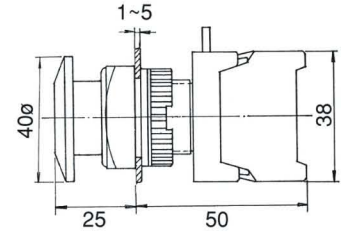

PUSH BUTTON SWITCHES, IP65

BXE22-1/O
BXE22-1/C

BXE22-1O/C

XES22-1/O
XES22-1/C

XES22-1O/C

GBF22-1/O
GBF22-1/C

GBF22-1O/C

GEB22A-1/O
GEB22A-1/C