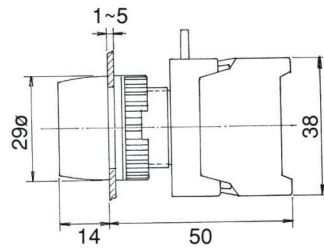

PUSH BUTTON SWITCHES, IP65

BXE22-1/O
BXE22-1/C

BXE22-1O/C

XES22-1/O
XES22-1/C

XES22-1O/C

GBF22-1/O
GBF22-1/C

GBF22-1O/C

GEB22A-1/O
GEB22A-1/C