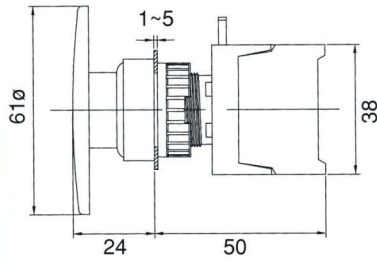

PUSH BUTTON SWITCHES, IP65

BXE22-1/O
BXE22-1/C

BXE22-1O/C

XES22-1/O
XES22-1/C

XES22-1O/C

GBF22-1/O
GBF22-1/C

GBF22-1O/C

GEB22A-1/O
GEB22A-1/C