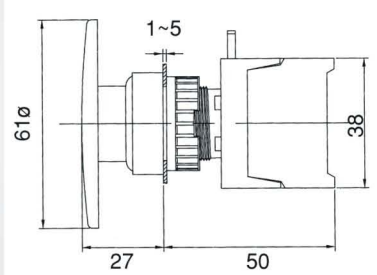

GEB22A-1O/C