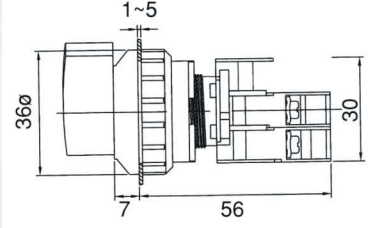

ILLUMINATED SELECTOR  
SWITCHES 30ø, IP65

LSL30-1O/C , 1-2

LSRL30-1/O , 0←1  
LSRL30-1/C , 1←0

LSL30-2/O , 1-0-2

LSRL30-1O/C , 1←2

SRL30-1/O , 0←1 , Spring return  
SRL30-1/C , 1←0 , Spring return

LSRL30-2/O , 1→0←2  
LSRL30A-2/O , 1→0-2

SRL30-1O/C , 1←2

LS30-1/O , 0-1 , LS30-1O/C , 1-2  
LS30-2/O , 0-1

SRL30-2/O , 1→0←2  
SRL30A-2/O , 1→0-2

LUS30-2/O , 1→0←2 , Spring return  
LUS30-2/C , 1→0←2 , Spring return