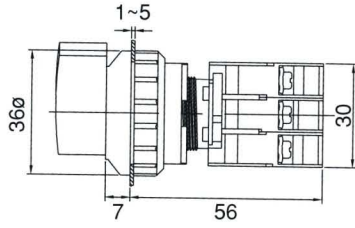

ILLUMINATED SELECTOR  
SWITCHES 30ø, IP65

LSL30-1O/C , 1-2

LSRL30-1/O , 0←1  
LSRL30-1/C , 1←0

LSL30-2/O , 1-0-2

LSRL30-1O/C , 1←2

SRL30-1/O , 0←1 , Spring return  
SRL30-1/C , 1←0 , Spring return

LSRL30-2/O , 1→0←2  
LSRL30A-2/O , 1→0-2

SRL30-1O/C , 1←2

LS30-1/O , 0-1 , LS30-1O/C , 1-2  
LS30-2/O , 0-1

SRL30-2/O , 1→0←2  
SRL30A-2/O , 1→0-2

LUS30-2/O , 1→0←2 , Spring return  
LUS30-2/C , 1→0←2 , Spring return