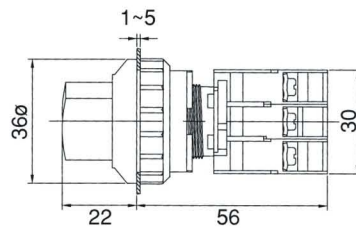

ILLUMINATED SELECTOR  
SWITCHES 30ø, IP65

LSL30-1O/C , 1-2

LSRL30-1/O , 0←1  
LSRL30-1/C , 1←0

LSL30-2/O , 1-0-2

LSRL30-1O/C , 1←2

SRL30-1/O , 0←1 , Spring return  
SRL30-1/C , 1←0 , Spring return

LSRL30-2/O , 1→0←2  
LSRL30A-2/O , 1→0-2

SRL30-1O/C , 1←2

LS30-1/O , 0-1 , LS30-1O/C , 1-2  
LS30-2/O , 0-1

SRL30-2/O , 1→0←2  
SRL30A-2/O , 1→0-2

LUS30-2/O , 1→0←2 , Spring return  
LUS30-2/C , 1→0←2 , Spring return