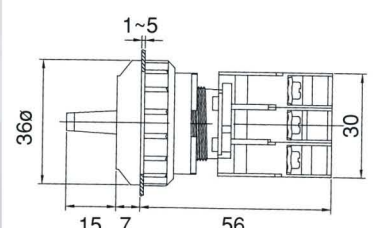

ILLUMINATED SELECTOR  
SWITCHES 30ø, IP65

LSL30-1O/C , 1-2

LSRL30-1/O , 0←1  
LSRL30-1/C , 1←0

LSL30-2/O , 1-0-2

LSRL30-1O/C , 1←2

SRL30-1/O , 0←1 , Spring return  
SRL30-1/C , 1←0 , Spring return

LSRL30-2/O , 1→0←2  
LSRL30A-2/O , 1→0-2

SRL30-1O/C , 1←2

LS30-1/O , 0-1 , LS30-1O/C , 1-2  
LS30-2/O , 0-1

SRL30-2/O , 1→0←2  
SRL30A-2/O , 1→0-2

LUS30-2/O , 1→0←2 , Spring return  
LUS30-2/C , 1→0←2 , Spring return