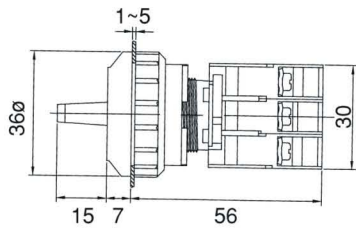

ILLUMINATED SELECTOR  
SWITCHES 30ø, IP65

LSL30-1O/C , 1-2

LSRL30-1/O , 0←1  
LSRL30-1/C , 1←0

LSL30-2/O , 1-0-2

LSRL30-1O/C , 1←2

SRL30-1/O , 0←1 , Spring return  
SRL30-1/C , 1←0 , Spring return

LSRL30-2/O , 1→0←2  
LSRL30A-2/O , 1→0-2

SRL30-1O/C , 1←2

LS30-1/O , 0-1 , LS30-1O/C , 1-2  
LS30-2/O , 0-1

SRL30-2/O , 1→0←2  
SRL30A-2/O , 1→0-2

LUS30-2/O , 1→0←2 , Spring return  
LUS30-2/C , 1→0←2 , Spring return