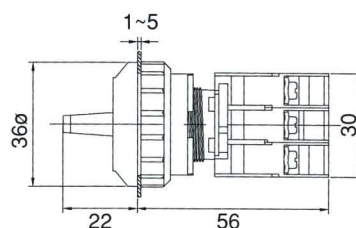

ILLUMINATED SELECTOR  
SWITCHES 30ø, IP65

LSL30-1O/C , 1-2

LSRL30-1/O , 0←1  
LSRL30-1/C , 1←0

LSL30-2/O , 1-0-2

LSRL30-1O/C , 1←2

SRL30-1/O , 0←1 , Spring return  
SRL30-1/C , 1←0 , Spring return

LSRL30-2/O , 1→0←2  
LSRL30A-2/O , 1→0-2

SRL30-1O/C , 1←2

LS30-1/O , 0-1 , LS30-1O/C , 1-2  
LS30-2/O , 0-1

SRL30-2/O , 1→0←2  
SRL30A-2/O , 1→0-2

LUS30-2/O , 1→0←2 , Spring return  
LUS30-2/C , 1→0←2 , Spring return