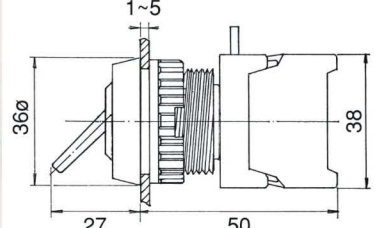

ILLUMINATED SELECTOR  
SWITCHES 30ø, IP65

LSL30-1O/C , 1-2

LSRL30-1/O , 0←1  
LSRL30-1/C , 1←0

LSL30-2/O , 1-0-2

LSRL30-1O/C , 1←2

SRL30-1/O , 0←1 , Spring return  
SRL30-1/C , 1←0 , Spring return

LSRL30-2/O , 1→0←2  
LSRL30A-2/O , 1→0-2

SRL30-1O/C , 1←2

LS30-1/O , 0-1 , LS30-1O/C , 1-2  
LS30-2/O , 0-1

SRL30-2/O , 1→0←2  
SRL30A-2/O , 1→0-2

LUS30-2/O , 1→0←2 , Spring return  
LUS30-2/C , 1→0←2 , Spring return