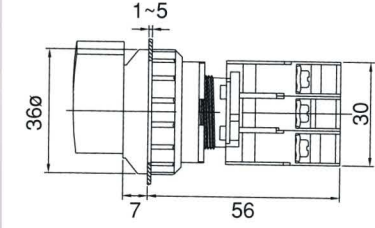

ILLUMINATED SELECTOR  
SWITCHES 30ø, IP65

LSL30-1O/C , 1-2

LSRL30-1/O , 0←1  
LSRL30-1/C , 1←0

LSL30-2/O , 1-0-2

LSRL30-1O/C , 1←2

SRL30-1/O , 0←1 , Spring return  
SRL30-1/C , 1←0 , Spring return

LSRL30-2/O , 1→0←2  
LSRL30A-2/O , 1→0-2

SRL30-1O/C , 1←2

LS30-1/O , 0-1 , LS30-1O/C , 1-2  
LS30-2/O , 0-1

SRL30-2/O , 1→0←2  
SRL30A-2/O , 1→0-2

LUS30-2/O , 1→0←2 , Spring return  
LUS30-2/C , 1→0←2 , Spring return