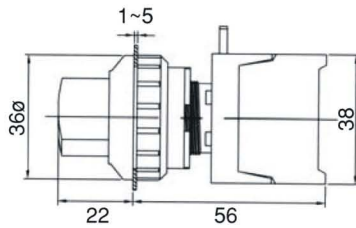

ILLUMINATED SELECTOR  
SWITCHES 30ø, IP65

LSL30-1O/C , 1-2

LSRL30-1/O , 0←1  
LSRL30-1/C , 1←0

LSL30-2/O , 1-0-2

LSRL30-1O/C , 1←2

SRL30-1/O , 0←1 , Spring return  
SRL30-1/C , 1←0 , Spring return

LSRL30-2/O , 1→0←2  
LSRL30A-2/O , 1→0-2

SRL30-1O/C , 1←2

LS30-1/O , 0-1 , LS30-1O/C , 1-2  
LS30-2/O , 0-1

SRL30-2/O , 1→0←2  
SRL30A-2/O , 1→0-2

LUS30-2/O , 1→0←2 , Spring return  
LUS30-2/C , 1→0←2 , Spring return