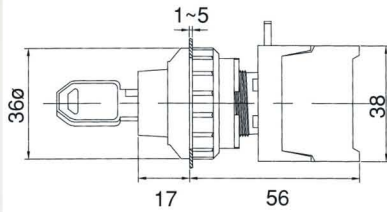

**ILLUMINATED SELECTOR SWITCHES
KEY SELECTOR SWITCHES 30ø, IP65**

**KS30-10/C , 1-2 , Drawable
KSN30-10/C , 1-2 , Non-drawable**

KSR30A-2/O , 1→0-2 , Spring return one side

**KS30-2/O , 1-0-2 , Drawable
KSN30-2/O , 1-0-2 , Non-drawable**

**SL30-1/O , 0-1
SL30-1/C , 1-0**

**KSR30-1/O , 0←1 , Spring return
KSR30-1/C , 1←0 , Spring return**

SL30-10/C , 1-2

KSR30-10/C , 1←2 , Spring return

SL30-2/O , 1-0-2

KSR30-2/O , 1→0←2 , Spring return

**LSL30-1/O , 0-1
LSL30-1/C , 1-0**