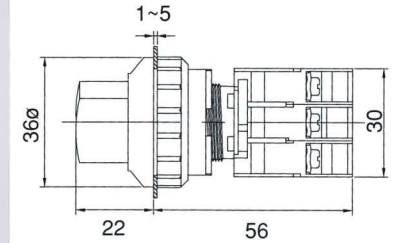

**ILLUMINATED SELECTOR SWITCHES
KEY SELECTOR SWITCHES 30ø, IP65**

**KS30-10/C , 1-2 , Drawable
KSN30-10/C , 1-2 , Non-drawable**

KSR30A-2/O , 1→0-2 , Spring return one side

**KS30-2/O , 1-0-2 , Drawable
KSN30-2/O , 1-0-2 , Non-drawable**

**SL30-1/O , 0-1
SL30-1/C , 1-0**

**KSR30-1/O , 0←1 , Spring return
KSR30-1/C , 1←0 , Spring return**

SL30-10/C , 1-2

KSR30-10/C , 1←2 , Spring return

SL30-2/O , 1-0-2

KSR30-2/O , 1→0←2 , Spring return

**LSL30-1/O , 0-1
LSL30-1/C , 1-0**