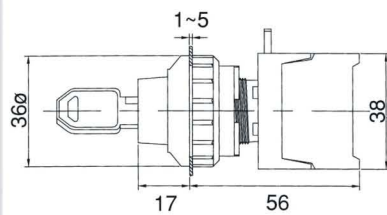

**ILLUMINATED SELECTOR SWITCHES
KEY SELECTOR SWITCHES 30ø, IP65**

**KS30-10/C , 1-2 , Drawable
KSN30-10/C , 1-2 , Non-drawable**

KSR30A-2/O , 1→0-2 , Spring return one side

**KS30-2/O , 1-0-2 , Drawable
KSN30-2/O , 1-0-2 , Non-drawable**

**SL30-1/O , 0-1
SL30-1/C , 1-0**

**KSR30-1/O , 0←1 , Spring return
KSR30-1/C , 1←0 , Spring return**

SL30-10/C , 1-2

KSR30-10/C , 1←2 , Spring return

SL30-2/O , 1-0-2

KSR30-2/O , 1→0←2 , Spring return

**LSL30-1/O , 0-1
LSL30-1/C , 1-0**