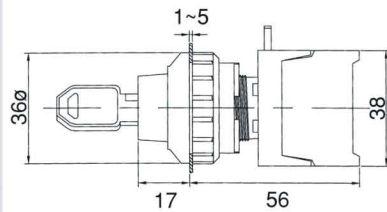

**ILLUMINATED SELECTOR SWITCHES
KEY SELECTOR SWITCHES 30ø, IP65**

**KS30-10/C , 1-2 , Drawable
KSN30-10/C , 1-2 , Non-drawable**

KSR30A-2/O , 1→0-2 , Spring return one side

**KS30-2/O , 1-0-2 , Drawable
KSN30-2/O , 1-0-2 , Non-drawable**

**SL30-1/O , 0-1
SL30-1/C , 1-0**

**KSR30-1/O , 0←1 , Spring return
KSR30-1/C , 1←0 , Spring return**

SL30-10/C , 1-2

KSR30-10/C , 1←2 , Spring return

SL30-2/O , 1-0-2

KSR30-2/O , 1→0←2 , Spring return

**LSL30-1/O , 0-1
LSL30-1/C , 1-0**