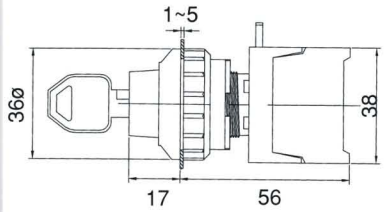

**ILLUMINATED SELECTOR SWITCHES
KEY SELECTOR SWITCHES 30ø, IP65**

**KS30-10/C , 1-2 , Drawable
KSN30-10/C , 1-2 , Non-drawable**

KSR30A-2/O , 1→0-2 , Spring return one side

**KS30-2/O , 1-0-2 , Drawable
KSN30-2/O , 1-0-2 , Non-drawable**

**SL30-1/O , 0-1
SL30-1/C , 1-0**

**KSR30-1/O , 0←1 , Spring return
KSR30-1/C , 1←0 , Spring return**

SL30-10/C , 1-2

KSR30-10/C , 1←2 , Spring return

SL30-2/O , 1-0-2

KSR30-2/O , 1→0←2 , Spring return

**LSL30-1/O , 0-1
LSL30-1/C , 1-0**