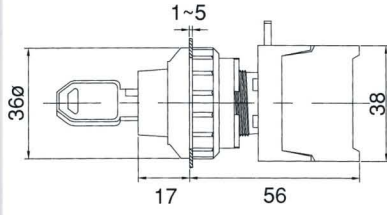

**ILLUMINATED SELECTOR SWITCHES
KEY SELECTOR SWITCHES 30ø, IP65**

**KS30-10/C , 1-2 , Drawable
KSN30-10/C , 1-2 , Non-drawable**

KSR30A-2/O , 1→0-2 , Spring return one side

**KS30-2/O , 1-0-2 , Drawable
KSN30-2/O , 1-0-2 , Non-drawable**

**SL30-1/O , 0-1
SL30-1/C , 1-0**

**KSR30-1/O , 0←1 , Spring return
KSR30-1/C , 1←0 , Spring return**

SL30-10/C , 1-2

KSR30-10/C , 1←2 , Spring return

SL30-2/O , 1-0-2

KSR30-2/O , 1→0←2 , Spring return

**LSL30-1/O , 0-1
LSL30-1/C , 1-0**