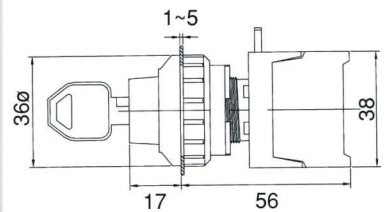

**ILLUMINATED SELECTOR SWITCHES
KEY SELECTOR SWITCHES 30ø, IP65**

**KS30-10/C , 1-2 , Drawable
KSN30-10/C , 1-2 , Non-drawable**

KSR30A-2/O , 1→0-2 , Spring return one side

**KS30-2/O , 1-0-2 , Drawable
KSN30-2/O , 1-0-2 , Non-drawable**

**SL30-1/O , 0-1
SL30-1/C , 1-0**

**KSR30-1/O , 0←1 , Spring return
KSR30-1/C , 1←0 , Spring return**

SL30-10/C , 1-2

KSR30-10/C , 1←2 , Spring return

SL30-2/O , 1-0-2

KSR30-2/O , 1→0←2 , Spring return

**LSL30-1/O , 0-1
LSL30-1/C , 1-0**