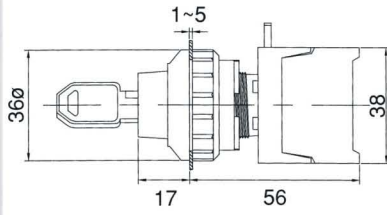

**ILLUMINATED SELECTOR SWITCHES
KEY SELECTOR SWITCHES 30ø, IP65**

**KS30-10/C , 1-2 , Drawable
KSN30-10/C , 1-2 , Non-drawable**

KSR30A-2/O , 1→0-2 , Spring return one side

**KS30-2/O , 1-0-2 , Drawable
KSN30-2/O , 1-0-2 , Non-drawable**

**SL30-1/O , 0-1
SL30-1/C , 1-0**

**KSR30-1/O , 0←1 , Spring return
KSR30-1/C , 1←0 , Spring return**

SL30-10/C , 1-2

KSR30-10/C , 1←2 , Spring return

SL30-2/O , 1-0-2

KSR30-2/O , 1→0←2 , Spring return

**LSL30-1/O , 0-1
LSL30-1/C , 1-0**