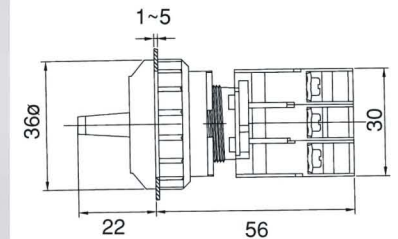

**ILLUMINATED SELECTOR SWITCHES
KEY SELECTOR SWITCHES 30ø, IP65**

**KS30-10/C , 1-2 , Drawable
KSN30-10/C , 1-2 , Non-drawable**

KSR30A-2/O , 1→0-2 , Spring return one side

**KS30-2/O , 1-0-2 , Drawable
KSN30-2/O , 1-0-2 , Non-drawable**

**SL30-1/O , 0-1
SL30-1/C , 1-0**

**KSR30-1/O , 0←1 , Spring return
KSR30-1/C , 1←0 , Spring return**

SL30-10/C , 1-2

KSR30-10/C , 1←2 , Spring return

SL30-2/O , 1-0-2

KSR30-2/O , 1→0←2 , Spring return

**LSL30-1/O , 0-1
LSL30-1/C , 1-0**