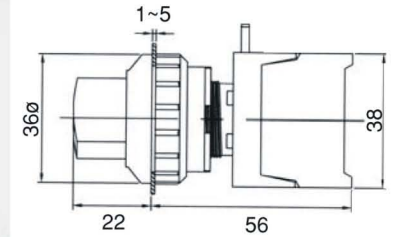

**ILLUMINATED SELECTOR SWITCHES
KEY SELECTOR SWITCHES 30ø, IP65**

**KS30-10/C , 1-2 , Drawable
KSN30-10/C , 1-2 , Non-drawable**

KSR30A-2/O , 1→0-2 , Spring return one side

**KS30-2/O , 1-0-2 , Drawable
KSN30-2/O , 1-0-2 , Non-drawable**

**SL30-1/O , 0-1
SL30-1/C , 1-0**

**KSR30-1/O , 0←1 , Spring return
KSR30-1/C , 1←0 , Spring return**

SL30-10/C , 1-2

KSR30-10/C , 1←2 , Spring return

SL30-2/O , 1-0-2

KSR30-2/O , 1→0←2 , Spring return

**LSL30-1/O , 0-1
LSL30-1/C , 1-0**