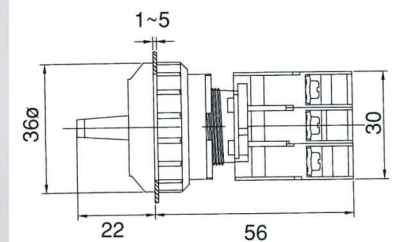

**ILLUMINATED SELECTOR SWITCHES
KEY SELECTOR SWITCHES 30ø, IP65**

**KS30-10/C , 1-2 , Drawable
KSN30-10/C , 1-2 , Non-drawable**

KSR30A-2/O , 1→0-2 , Spring return one side

**KS30-2/O , 1-0-2 , Drawable
KSN30-2/O , 1-0-2 , Non-drawable**

**SL30-1/O , 0-1
SL30-1/C , 1-0**

**KSR30-1/O , 0←1 , Spring return
KSR30-1/C , 1←0 , Spring return**

SL30-10/C , 1-2

KSR30-10/C , 1←2 , Spring return

SL30-2/O , 1-0-2

KSR30-2/O , 1→0←2 , Spring return

**LSL30-1/O , 0-1
LSL30-1/C , 1-0**