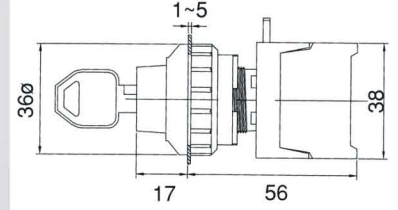

**ILLUMINATED SELECTOR SWITCHES
KEY SELECTOR SWITCHES 30ø, IP65**

**KS30-10/C , 1-2 , Drawable
KSN30-10/C , 1-2 , Non-drawable**

KSR30A-2/O , 1→0-2 , Spring return one side

**KS30-2/O , 1-0-2 , Drawable
KSN30-2/O , 1-0-2 , Non-drawable**

**SL30-1/O , 0-1
SL30-1/C , 1-0**

**KSR30-1/O , 0←1 , Spring return
KSR30-1/C , 1←0 , Spring return**

SL30-10/C , 1-2

KSR30-10/C , 1←2 , Spring return

SL30-2/O , 1-0-2

KSR30-2/O , 1→0←2 , Spring return

**LSL30-1/O , 0-1
LSL30-1/C , 1-0**