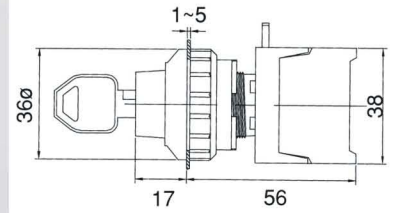

**ILLUMINATED SELECTOR SWITCHES
KEY SELECTOR SWITCHES 30ø, IP65**

**KS30-10/C , 1-2 , Drawable
KSN30-10/C , 1-2 , Non-drawable**

KSR30A-2/O , 1→0-2 , Spring return one side

**KS30-2/O , 1-0-2 , Drawable
KSN30-2/O , 1-0-2 , Non-drawable**

**SL30-1/O , 0-1
SL30-1/C , 1-0**

**KSR30-1/O , 0←1 , Spring return
KSR30-1/C , 1←0 , Spring return**

SL30-10/C , 1-2

KSR30-10/C , 1←2 , Spring return

SL30-2/O , 1-0-2

KSR30-2/O , 1→0←2 , Spring return

**LSL30-1/O , 0-1
LSL30-1/C , 1-0**