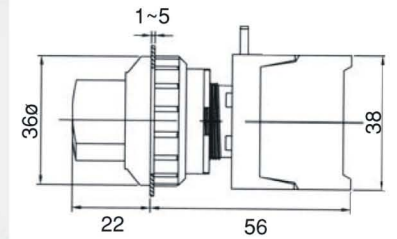

**ILLUMINATED SELECTOR SWITCHES
KEY SELECTOR SWITCHES 30ø, IP65**

**KS30-10/C , 1-2 , Drawable
KSN30-10/C , 1-2 , Non-drawable**

KSR30A-2/O , 1→0-2 , Spring return one side

**KS30-2/O , 1-0-2 , Drawable
KSN30-2/O , 1-0-2 , Non-drawable**

**SL30-1/O , 0-1
SL30-1/C , 1-0**

**KSR30-1/O , 0←1 , Spring return
KSR30-1/C , 1←0 , Spring return**

SL30-10/C , 1-2

KSR30-10/C , 1←2 , Spring return

SL30-2/O , 1-0-2

KSR30-2/O , 1→0←2 , Spring return

**LSL30-1/O , 0-1
LSL30-1/C , 1-0**