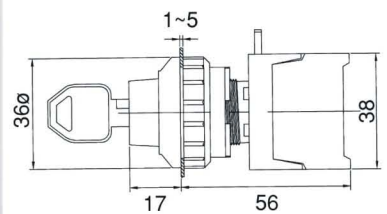

**ILLUMINATED SELECTOR SWITCHES
KEY SELECTOR SWITCHES 30ø, IP65**

**KS30-10/C , 1-2 , Drawable
KSN30-10/C , 1-2 , Non-drawable**

KSR30A-2/O , 1→0-2 , Spring return one side

**KS30-2/O , 1-0-2 , Drawable
KSN30-2/O , 1-0-2 , Non-drawable**

**SL30-1/O , 0-1
SL30-1/C , 1-0**

**KSR30-1/O , 0←1 , Spring return
KSR30-1/C , 1←0 , Spring return**

SL30-10/C , 1-2

KSR30-10/C , 1←2 , Spring return

SL30-2/O , 1-0-2

KSR30-2/O , 1→0←2 , Spring return

**LSL30-1/O , 0-1
LSL30-1/C , 1-0**