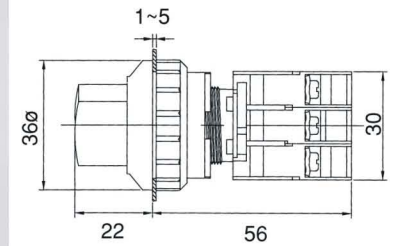

**ILLUMINATED SELECTOR SWITCHES
KEY SELECTOR SWITCHES 30ø, IP65**

**KS30-10/C , 1-2 , Drawable
KSN30-10/C , 1-2 , Non-drawable**

KSR30A-2/O , 1→0-2 , Spring return one side

**KS30-2/O , 1-0-2 , Drawable
KSN30-2/O , 1-0-2 , Non-drawable**

**SL30-1/O , 0-1
SL30-1/C , 1-0**

**KSR30-1/O , 0←1 , Spring return
KSR30-1/C , 1←0 , Spring return**

SL30-10/C , 1-2

KSR30-10/C , 1←2 , Spring return

SL30-2/O , 1-0-2

KSR30-2/O , 1→0←2 , Spring return

**LSL30-1/O , 0-1
LSL30-1/C , 1-0**