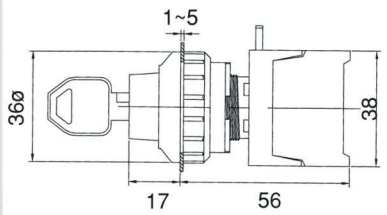

**ILLUMINATED SELECTOR SWITCHES
KEY SELECTOR SWITCHES 30ø, IP65**

**KS30-10/C , 1-2 , Drawable
KSN30-10/C , 1-2 , Non-drawable**

KSR30A-2/O , 1→0-2 , Spring return one side

**KS30-2/O , 1-0-2 , Drawable
KSN30-2/O , 1-0-2 , Non-drawable**

**SL30-1/O , 0-1
SL30-1/C , 1-0**

**KSR30-1/O , 0←1 , Spring return
KSR30-1/C , 1←0 , Spring return**

SL30-10/C , 1-2

KSR30-10/C , 1←2 , Spring return

SL30-2/O , 1-0-2

KSR30-2/O , 1→0←2 , Spring return

**LSL30-1/O , 0-1
LSL30-1/C , 1-0**