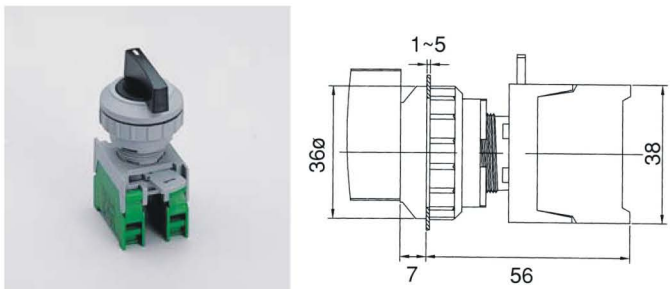

SELECTOR SWITCHES, KEY
 SELECTOR SWITCHES 30ø, IP65

SS30-2/O 1-0-2

SR30-2/O , 1→0←2 , Spring return
 SR30A-2/O , 1→0-2 , Spring return one side

LSS30-1/O , 0-1
 LSS30-1/C , 1-0

LSR30-1/O , 0←1 , Spring return
 LSR30-1/C , 1←0 , Spring return

LSS30-1O/C , 1-2

LSR30-1O/C , 1←2 , Spring return

LSS30-2/O , 1-0-2

LSR30-2/O , 1→0←2 , Spring return
 LSR30-2/O , 1→0-2 , Spring return one side

SR30-1/O , 0←1 , SR30-1O/C 1←2
 SR30-1/C , 1←0 , Spring return