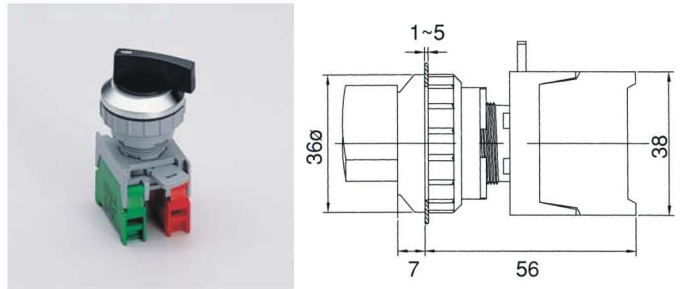

SELECTOR SWITCHES, KEY
 SELECTOR SWITCHES 30ø, IP65

SS30-2/O 1-0-2

SR30-2/O , 1→0←2 , Spring return
 SR30A-2/O , 1→0-2 , Spring return one side

LSS30-1/O , 0-1
 LSS30-1/C , 1-0

LSR30-1/O , 0←1 , Spring return
 LSR30-1/C , 1←0 , Spring return

LSS30-1O/C , 1-2

LSR30-1O/C , 1←2 , Spring return

LSS30-2/O , 1-0-2

LSR30-2/O , 1→0←2 , Spring return
 LSR30-2/O , 1→0-2 , Spring return one side

SR30-1/O , 0←1 , SR30-1O/C 1←2
 SR30-1/C , 1←0 , Spring return