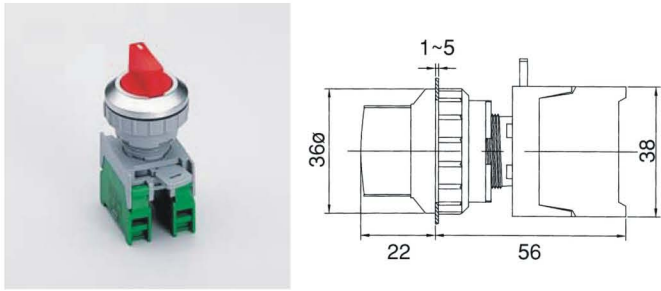

SELECTOR SWITCHES, KEY
 SELECTOR SWITCHES 30ø, IP65

SS30-2/O 1-0-2

SR30-2/O , 1→0←2 , Spring return
 SR30A-2/O , 1→0-2 , Spring return one side

LSS30-1/O , 0-1
 LSS30-1/C , 1-0

LSR30-1/O , 0←1 , Spring return
 LSR30-1/C , 1←0 , Spring return

LSS30-1O/C , 1-2

LSR30-1O/C , 1←2 , Spring return

LSS30-2/O , 1-0-2

LSR30-2/O , 1→0←2 , Spring return
 LSR30-2/O , 1→0-2 , Spring return one side

SR30-1/O , 0←1 , SR30-1O/C 1←2
 SR30-1/C , 1←0 , Spring return