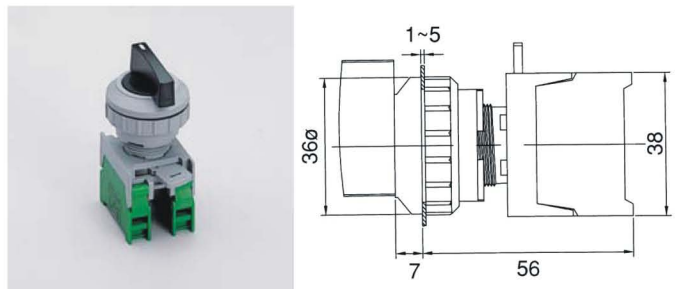

SELECTOR SWITCHES, KEY
 SELECTOR SWITCHES 30ø, IP65

SS30-2/O 1-0-2

SR30-2/O , 1→0←2 , Spring return
 SR30A-2/O , 1→0-2 , Spring return one side

LSS30-1/O , 0-1
 LSS30-1/C , 1-0

LSR30-1/O , 0←1 , Spring return
 LSR30-1/C , 1←0 , Spring return

LSS30-1O/C , 1-2

LSR30-1O/C , 1←2 , Spring return

LSS30-2/O , 1-0-2

LSR30-2/O , 1→0←2 , Spring return
 LSR30-2/O , 1→0-2 , Spring return one side

SR30-1/O , 0←1 , SR30-1O/C 1←2
 SR30-1/C , 1←0 , Spring return