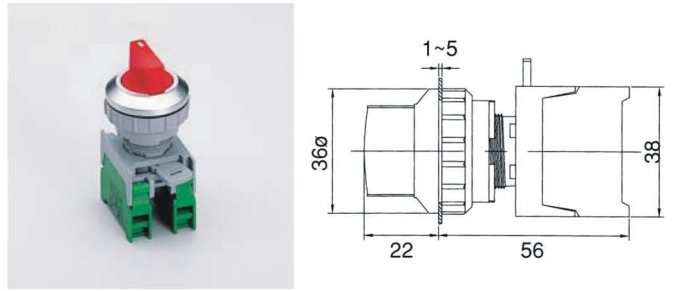

SELECTOR SWITCHES, KEY
 SELECTOR SWITCHES 30ø, IP65

SS30-2/O 1-0-2

SR30-2/O , 1→0←2 , Spring return
 SR30A-2/O , 1→0-2 , Spring return one side

LSS30-1/O , 0-1
 LSS30-1/C , 1-0

LSR30-1/O , 0←1 , Spring return
 LSR30-1/C , 1←0 , Spring return

LSS30-1O/C , 1-2

LSR30-1O/C , 1←2 , Spring return

LSS30-2/O , 1-0-2

LSR30-2/O , 1→0←2 , Spring return
 LSR30-2/O , 1→0-2 , Spring return one side

SR30-1/O , 0←1 , SR30-1O/C 1←2
 SR30-1/C , 1←0 , Spring return