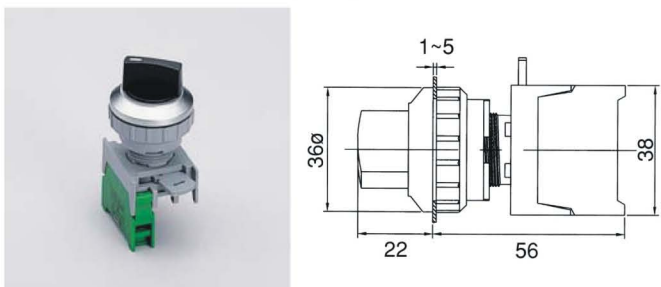

SELECTOR SWITCHES, KEY
 SELECTOR SWITCHES 30ø, IP65

SS30-2/O 1-0-2

SR30-2/O , 1→0←2 , Spring return
 SR30A-2/O , 1→0-2 , Spring return one side

LSS30-1/O , 0-1
 LSS30-1/C , 1-0

LSR30-1/O , 0←1 , Spring return
 LSR30-1/C , 1←0 , Spring return

LSS30-1O/C , 1-2

LSR30-1O/C , 1←2 , Spring return

LSS30-2/O , 1-0-2

LSR30-2/O , 1→0←2 , Spring return
 LSR30-2/O , 1→0-2 , Spring return one side

SR30-1/O , 0←1 , SR30-1O/C 1←2
 SR30-1/C , 1←0 , Spring return