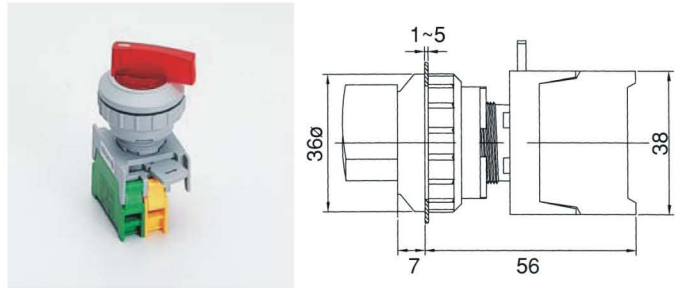

SELECTOR SWITCHES, KEY
 SELECTOR SWITCHES 30ø, IP65

SS30-2/O 1-0-2

SR30-2/O , 1→0←2 , Spring return
 SR30A-2/O , 1→0-2 , Spring return one side

LSS30-1/O , 0-1
 LSS30-1/C , 1-0

LSR30-1/O , 0←1 , Spring return
 LSR30-1/C , 1←0 , Spring return

LSS30-1O/C , 1-2

LSR30-1O/C , 1←2 , Spring return

LSS30-2/O , 1-0-2

LSR30-2/O , 1→0←2 , Spring return
 LSR30-2/O , 1→0-2 , Spring return one side

SR30-1/O , 0←1 , SR30-1O/C 1←2
 SR30-1/C , 1←0 , Spring return