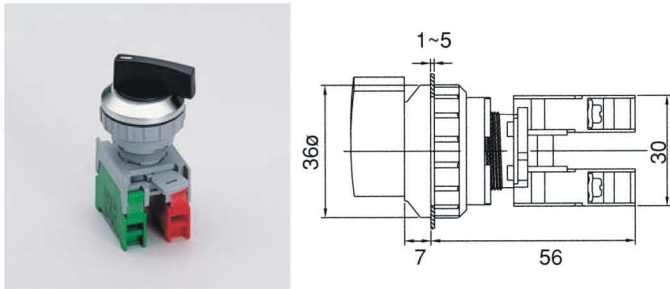

SELECTOR SWITCHES, KEY
 SELECTOR SWITCHES 30ø, IP65

SS30-2/O 1-0-2

SR30-2/O , 1→0←2 , Spring return
 SR30A-2/O , 1→0-2 , Spring return one side

LSS30-1/O , 0-1
 LSS30-1/C , 1-0

LSR30-1/O , 0←1 , Spring return
 LSR30-1/C , 1←0 , Spring return

LSS30-1O/C , 1-2

LSR30-1O/C , 1←2 , Spring return

LSS30-2/O , 1-0-2

LSR30-2/O , 1→0←2 , Spring return
 LSR30-2/O , 1→0-2 , Spring return one side

SR30-1/O , 0←1 , SR30-1O/C 1←2
 SR30-1/C , 1←0 , Spring return