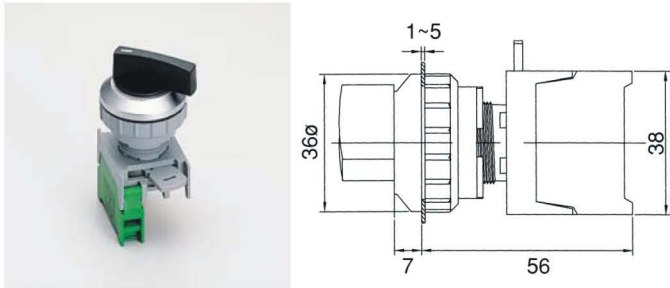

SELECTOR SWITCHES, KEY
 SELECTOR SWITCHES 30ø, IP65

SS30-2/O 1-0-2

SR30-2/O , 1→0←2 , Spring return
 SR30A-2/O , 1→0-2 , Spring return one side

LSS30-1/O , 0-1
 LSS30-1/C , 1-0

LSR30-1/O , 0←1 , Spring return
 LSR30-1/C , 1←0 , Spring return

LSS30-1O/C , 1-2

LSR30-1O/C , 1←2 , Spring return

LSS30-2/O , 1-0-2

LSR30-2/O , 1→0←2 , Spring return
 LSR30-2/O , 1→0-2 , Spring return one side

SR30-1/O , 0←1 , SR30-1O/C 1←2
 SR30-1/C , 1←0 , Spring return