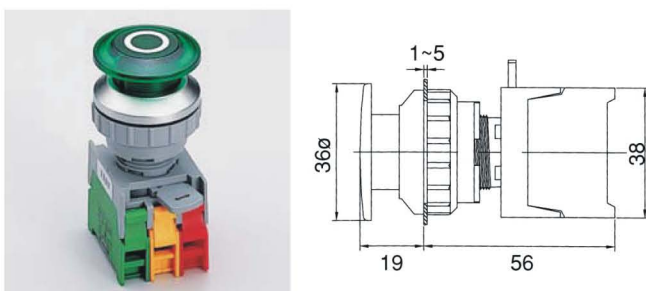

ILLUMINATED PUSH BUTTON 30ø,IP65

LXB30-1/O  
LXB30-1/C

LXE30-1/O  
LXE30-1/C

LXB30-1O/C

LXE30-1O/C

LXL30-1/O LXL30-1O/C  
LXL30-1/C

BLXE30-1/O BLXE30-1O/C  
BLXE30-1/C

PFL30-1O/C Push ON-Push OFF

SS30-1/O 0-1  
SS30-1/C 1-0

EPFL30-1O/C Push ON-Push OFF

SS30-1O/C 1-2