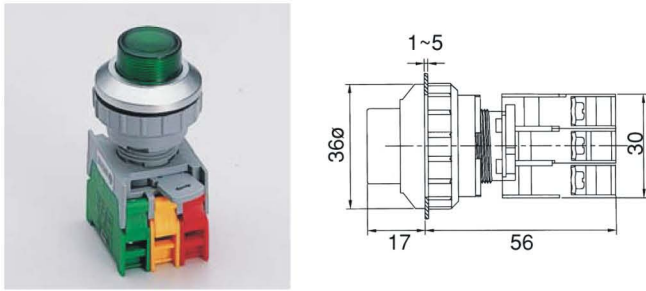

ILLUMINATED PUSH BUTTON 30ø,IP65

LXB30-1/O  
LXB30-1/C

LXE30-1/O  
LXE30-1/C

LXB30-1O/C

LXE30-1O/C

LXL30-1/O LXL30-1O/C  
LXL30-1/C

BLXE30-1/O BLXE30-1O/C  
BLXE30-1/C

PFL30-1O/C Push ON-Push OFF

SS30-1/O 0-1  
SS30-1/C 1-0

EPFL30-1O/C Push ON-Push OFF

SS30-1O/C 1-2