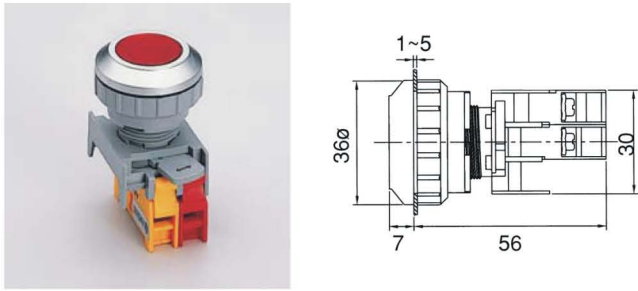

ILLUMINATED PUSH BUTTON 30ø,IP65

LXB30-1/O  
LXB30-1/C

LXE30-1/O  
LXE30-1/C

LXB30-1O/C

LXE30-1O/C

LXL30-1/O LXL30-1O/C  
LXL30-1/C

BLXE30-1/O BLXE30-1O/C  
BLXE30-1/C

PFL30-1O/C Push ON-Push OFF

SS30-1/O 0-1  
SS30-1/C 1-0

EPFL30-1O/C Push ON-Push OFF

SS30-1O/C 1-2