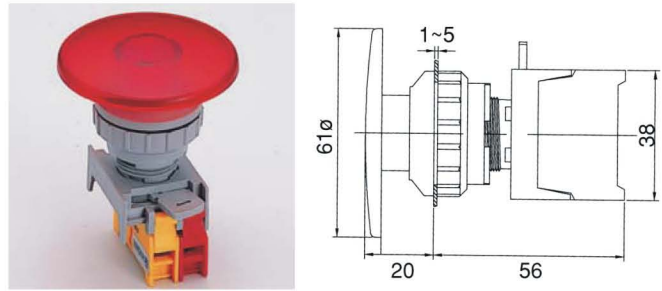

ILLUMINATED PUSH BUTTON 30ø,IP65

LXB30-1/O  
LXB30-1/C

LXE30-1/O  
LXE30-1/C

LXB30-1O/C

LXE30-1O/C

LXL30-1/O LXL30-1O/C  
LXL30-1/C

BLXE30-1/O BLXE30-1O/C  
BLXE30-1/C

PFL30-1O/C Push ON-Push OFF

SS30-1/O 0-1  
SS30-1/C 1-0

EPFL30-1O/C Push ON-Push OFF

SS30-1O/C 1-2