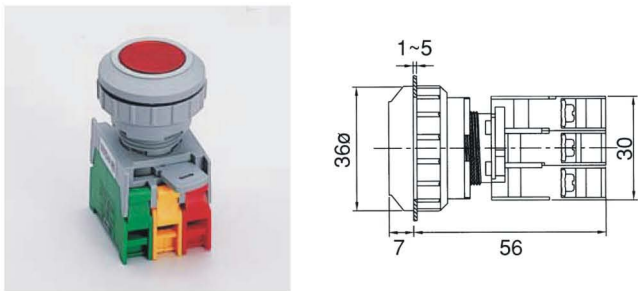

ILLUMINATED PUSH BUTTON 30ø,IP65

LXB30-1/O  
LXB30-1/C

LXE30-1/O  
LXE30-1/C

LXB30-1O/C

LXE30-1O/C

LXL30-1/O LXL30-1O/C  
LXL30-1/C

BLXE30-1/O BLXE30-1O/C  
BLXE30-1/C

PFL30-1O/C Push ON-Push OFF

SS30-1/O 0-1  
SS30-1/C 1-0

EPFL30-1O/C Push ON-Push OFF

SS30-1O/C 1-2