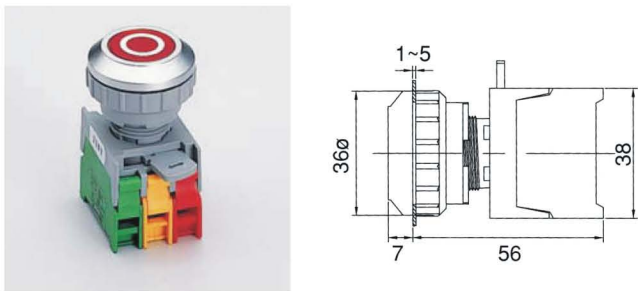

ILLUMINATED PUSH BUTTON 30ø,IP65

LXB30-1/O  
LXB30-1/C

LXE30-1/O  
LXE30-1/C

LXB30-1O/C

LXE30-1O/C

LXL30-1/O LXL30-1O/C  
LXL30-1/C

BLXE30-1/O BLXE30-1O/C  
BLXE30-1/C

PFL30-1O/C Push ON-Push OFF

SS30-1/O 0-1  
SS30-1/C 1-0

EPFL30-1O/C Push ON-Push OFF

SS30-1O/C 1-2