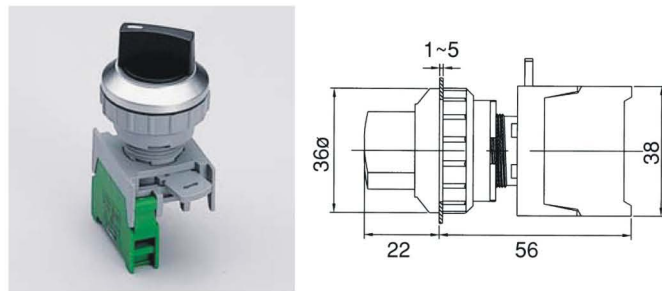

ILLUMINATED PUSH BUTTON 30ø,IP65

LXB30-1/O  
LXB30-1/C

LXE30-1/O  
LXE30-1/C

LXB30-1O/C

LXE30-1O/C

LXL30-1/O LXL30-1O/C  
LXL30-1/C

BLXE30-1/O BLXE30-1O/C  
BLXE30-1/C

PFL30-1O/C Push ON-Push OFF

SS30-1/O 0-1  
SS30-1/C 1-0

EPFL30-1O/C Push ON-Push OFF

SS30-1O/C 1-2