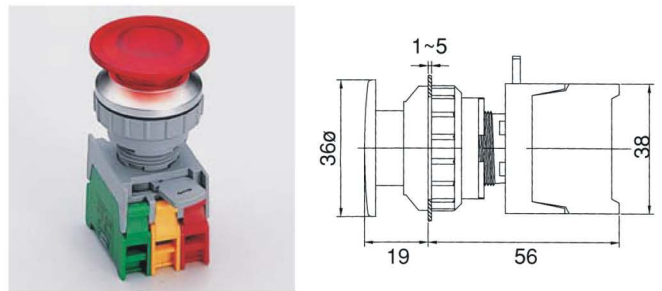

ILLUMINATED PUSH BUTTON 30ø,IP65

LXB30-1/O  
LXB30-1/C

LXE30-1/O  
LXE30-1/C

LXB30-1O/C

LXE30-1O/C

LXL30-1/O LXL30-1O/C  
LXL30-1/C

BLXE30-1/O BLXE30-1O/C  
BLXE30-1/C

PFL30-1O/C Push ON-Push OFF

SS30-1/O 0-1  
SS30-1/C 1-0

EPFL30-1O/C Push ON-Push OFF

SS30-1O/C 1-2