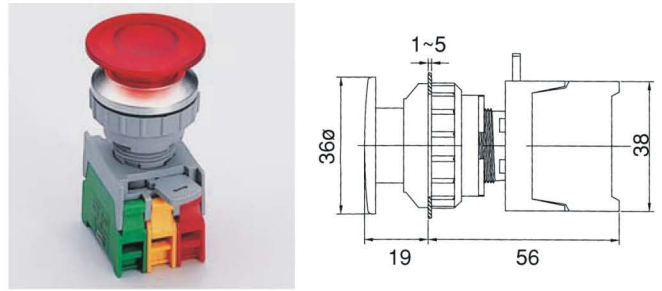

ILLUMINATED PUSH BUTTON 30ø,IP65

LXB30-1/O  
LXB30-1/C

LXE30-1/O  
LXE30-1/C

LXB30-1O/C

LXE30-1O/C

LXL30-1/O LXL30-1O/C  
LXL30-1/C

BLXE30-1/O BLXE30-1O/C  
BLXE30-1/C

PFL30-1O/C Push ON-Push OFF

SS30-1/O 0-1  
SS30-1/C 1-0

EPFL30-1O/C Push ON-Push OFF

SS30-1O/C 1-2