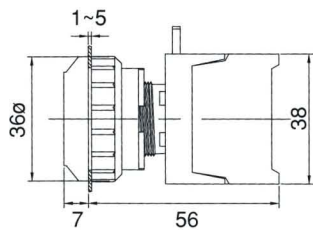

PUSH BUTTON SWITCHES 30ø, IP65

XB30-1/O
XB30-1/C

XE30-1/C
XE30-1/O/C

XB30-1O/C

BXE30-1/C
BXE30-1O/C

XL30-1/O XL30-1O/C
XL30-1/C

XLEB30-1/C Latching STOP

PFL30-1O/C Push ON-Push OFF

XLEB30-1O/C Latching STOP

EPFL30-1O/C Push ON-Push OFF