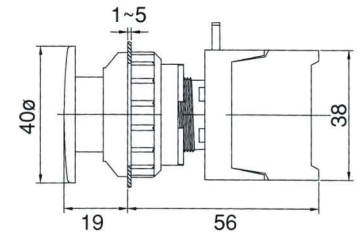

PUSH BUTTON SWITCHES 30ø, IP65

XB30-1/O
XB30-1/C

XE30-1/C
XE30-1/O/C

XB30-1O/C

BXE30-1/C
BXE30-1O/C

XL30-1/O XL30-1O/C
XL30-1/C

XLEB30-1/C Latching STOP

PFL30-1O/C Push ON-Push OFF

XLEB30-1O/C Latching STOP

EPFL30-1O/C Push ON-Push OFF