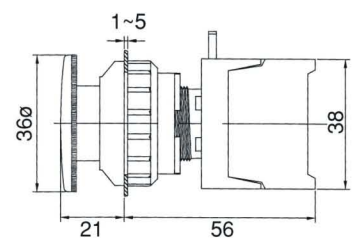

PUSH BUTTON SWITCHES 30ø, IP65

XB30-1/O
XB30-1/C

XE30-1/C
XE30-1/O/C

XB30-1O/C

BXE30-1/C
BXE30-1O/C

XL30-1/O XL30-1O/C
XL30-1/C

XLEB30-1/C Latching STOP

PFL30-1O/C Push ON-Push OFF

XLEB30-1O/C Latching STOP

EPFL30-1O/C Push ON-Push OFF