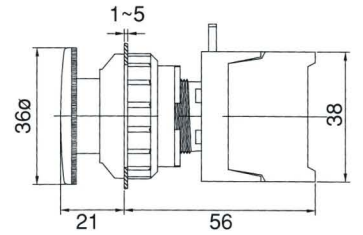

PUSH BUTTON SWITCHES 30ø, IP65

XB30-1/O
XB30-1/C

XE30-1/C
XE30-1/O/C

XB30-1O/C

BXE30-1/C
BXE30-1O/C

XL30-1/O XL30-1O/C
XL30-1/C

XLEB30-1/C Latching STOP

PFL30-1O/C Push ON-Push OFF

XLEB30-1O/C Latching STOP

EPFL30-1O/C Push ON-Push OFF