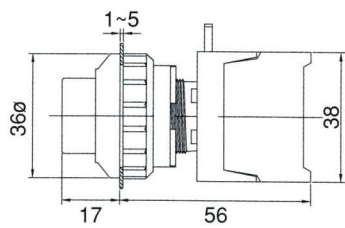

PUSH BUTTON SWITCHES 30ø, IP65

XB30-1/O
XB30-1/C

XE30-1/C
XE30-1/O/C

XB30-1O/C

BXE30-1/C
BXE30-1O/C

XL30-1/O XL30-1O/C
XL30-1/C

XLEB30-1/C Latching STOP

PFL30-1O/C Push ON-Push OFF

XLEB30-1O/C Latching STOP

EPFL30-1O/C Push ON-Push OFF