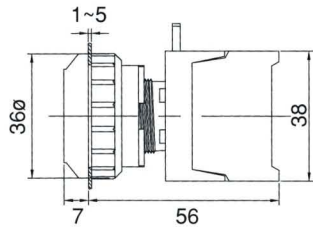

PUSH BUTTON SWITCHES 30ø, IP65

XB30-1/O
XB30-1/C

XE30-1/C
XE30-1/O/C

XB30-1O/C

BXE30-1/C
BXE30-1O/C

XL30-1/O XL30-1O/C
XL30-1/C

XLEB30-1/C Latching STOP

PFL30-1O/C Push ON-Push OFF

XLEB30-1O/C Latching STOP

EPFL30-1O/C Push ON-Push OFF