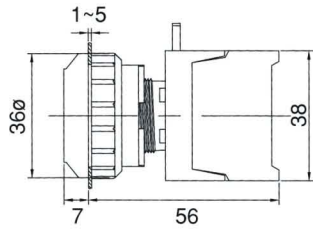

PUSH BUTTON SWITCHES 30ø, IP65

XB30-1/O
XB30-1/C

XE30-1/C
XE30-1/O/C

XB30-1O/C

BXE30-1/C
BXE30-1O/C

XL30-1/O XL30-1O/C
XL30-1/C

XLEB30-1/C Latching STOP

PFL30-1O/C Push ON-Push OFF

XLEB30-1O/C Latching STOP

EPFL30-1O/C Push ON-Push OFF