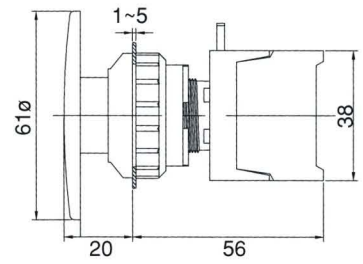

PUSH BUTTON SWITCHES 30ø, IP65

XB30-1/O
XB30-1/C

XE30-1/C
XE30-1/O/C

XB30-1O/C

BXE30-1/C
BXE30-1O/C

XL30-1/O XL30-1O/C
XL30-1/C

XLEB30-1/C Latching STOP

PFL30-1O/C Push ON-Push OFF

XLEB30-1O/C Latching STOP

EPFL30-1O/C Push ON-Push OFF