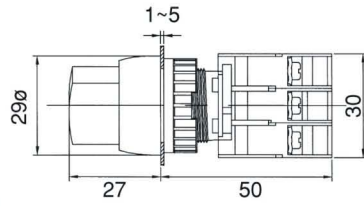

**ILLUMINATED SELECTOR
SWITCHES 22ø, IP65**

GSRL22-1/O , 0←1 , GSRL22-1/C , 1←0
GSRL22-1O/C , 1←2

GSRL22-2/O , 2N/O , 1→0←2
GSRL22A-2/O , 1→0←2 , GSRL22B , 1-0←2

GLSRL22-1/O , 0←1
GLSRL22-1O/C , 1←2

GLSRL22-2/O , 2N/O , 1→0←2
GLSRL22A-2/O , 1→0←2 , GLSRL22B-2/O , 1-0←2