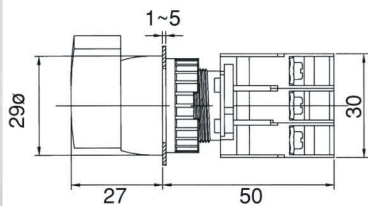

**ILLUMINATED SELECTOR
SWITCHES 22ø, IP65**

GSRL22-1/O , 0←1 , GSRL22-1/C , 1←0
GSRL22-1O/C , 1←2

GSRL22-2/O , 2N/O , 1→0←2
GSRL22A-2/O , 1→0←2 , GSRL22B , 1-0←2

GLSRL22-1/O , 0←1
GLSRL22-1O/C , 1←2

GLSRL22-2/O , 2N/O , 1→0←2
GLSRL22A-2/O , 1→0←2 , GLSRL22B-2/O , 1-0←2