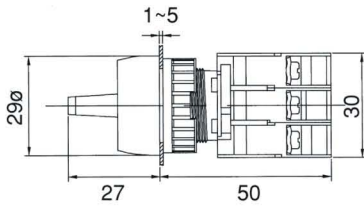

**ILLUMINATED SELECTOR
SWITCHES 22ø, IP65**

GSRL22-1/O , 0←1 , GSRL22-1/C , 1←0
GSRL22-1O/C , 1←2

GSRL22-2/O , 2N/O , 1→0←2
GSRL22A-2/O , 1→0←2 , GSRL22B , 1-0←2

GLSRL22-1/O , 0←1
GLSRL22-1O/C , 1←2

GLSRL22-2/O , 2N/O , 1→0←2
GLSRL22A-2/O , 1→0←2 , GLSRL22B-2/O , 1-0←2