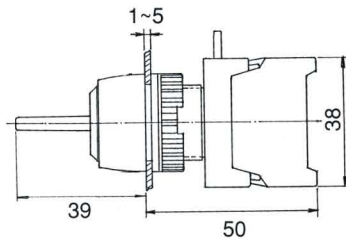

**LEVER SW AND KEY SWITCHES, IP65**

GLS22-1/O , 0-1 Lever sw  
GLS22-1/C , 1-0

GKS22-2/O , 1-0-2 , Drawable  
GKSN22-2/O , 1-0-2 , Non-drawable

GLS22-10/C , 1-2 Lever sw  
GLS22-2/O , 1-2

GKSR22-2/O , 1-0-2

GLUS22-2/O 1-0-2 , Spring return Lever sw  
GLUS22-2/C 1-0-2

GKSR22A-2/O , 1-0-2 , Spring return one side

GKS22-1/O , 0-1 , Drawable  
GKSN22-1/O , 0-1 , Non-drawable

GKSR22B-2/O , 1-0-2 , Spring return one side