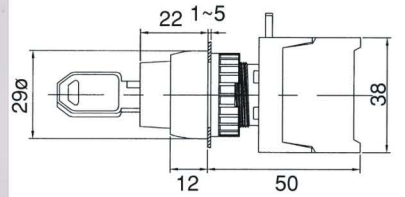

**LEVER SW AND KEY SWITCHES, IP65**

GLS22-1/O , 0-1 Lever sw  
GLS22-1/C , 1-0

GKS22-2/O , 1-0-2 , Drawable  
GKSN22-2/O , 1-0-2 , Non-drawable

GLS22-10/C , 1-2 Lever sw  
GLS22-2/O , 1-2

GKSR22-2/O , 1-0-2

GLUS22-2/O 1-0-2 , Spring return Lever sw  
GLUS22-2/C 1-0-2

GKSR22A-2/O , 1-0-2 , Spring return one side

GKS22-1/O , 0-1 , Drawable  
GKSN22-1/O , 0-1 , Non-drawable

GKSR22B-2/O , 1-0-2 , Spring return one side