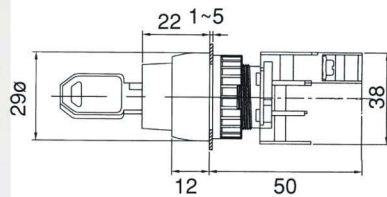

**LEVER SW AND KEY SWITCHES, IP65**

GLS22-1/O , 0-1 Lever sw  
GLS22-1/C , 1-0

GKS22-2/O , 1-0-2 , Drawable  
GKSN22-2/O , 1-0-2 , Non-drawable

GLS22-10/C , 1-2 Lever sw  
GLS22-2/O , 1-2

GKSR22-2/O , 1-0-2

GLUS22-2/O 1-0-2 , Spring return Lever sw  
GLUS22-2/C 1-0-2

GKSR22A-2/O , 1-0-2 , Spring return one side

GKS22-1/O , 0-1 , Drawable  
GKSN22-1/O , 0-1 , Non-drawable

GKSR22B-2/O , 1-0-2 , Spring return one side