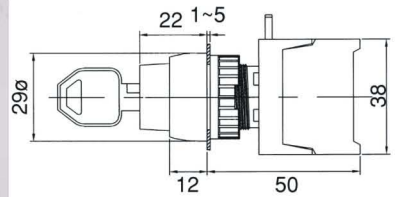

**LEVER SW AND KEY SWITCHES, IP65**

GLS22-1/O , 0-1 Lever sw  
GLS22-1/C , 1-0

GKS22-2/O , 1-0-2 , Drawable  
GKSN22-2/O , 1-0-2 , Non-drawable

GLS22-10/C , 1-2 Lever sw  
GLS22-2/O , 1-2

GKSR22-2/O , 1-0-2

GLUS22-2/O 1-0-2 , Spring return Lever sw  
GLUS22-2/C 1-0-2

GKSR22A-2/O , 1-0-2 , Spring return one side

GKS22-1/O , 0-1 , Drawable  
GKSN22-1/O , 0-1 , Non-drawable

GKSR22B-2/O , 1-0-2 , Spring return one side