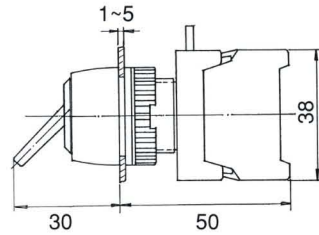

**LEVER SW AND KEY SWITCHES, IP65**

GLS22-1/O , 0-1 Lever sw  
GLS22-1/C , 1-0

GKS22-2/O , 1-0-2 , Drawable  
GKSN22-2/O , 1-0-2 , Non-drawable

GLS22-10/C , 1-2 Lever sw  
GLS22-2/O , 1-2

GKSR22-2/O , 1-0-2

GLUS22-2/O 1-0-2 , Spring return Lever sw  
GLUS22-2/C 1-0-2

GKSR22A-2/O , 1-0-2 , Spring return one side

GKS22-1/O , 0-1 , Drawable  
GKSN22-1/O , 0-1 , Non-drawable

GKSR22B-2/O , 1-0-2 , Spring return one side