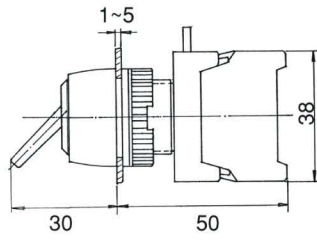

**LEVER SW AND KEY SWITCHES, IP65**

GLS22-1/O , 0-1 Lever sw  
GLS22-1/C , 1-0

GKS22-2/O , 1-0-2 , Drawable  
GKSN22-2/O , 1-0-2 , Non-drawable

GLS22-10/C , 1-2 Lever sw  
GLS22-2/O , 1-2

GKSR22-2/O , 1-0-2

GLUS22-2/O 1-0-2 , Spring return Lever sw  
GLUS22-2/C 1-0-2

GKSR22A-2/O , 1-0-2 , Spring return one side

GKS22-1/O , 0-1 , Drawable  
GKSN22-1/O , 0-1 , Non-drawable

GKSR22B-2/O , 1-0-2 , Spring return one side