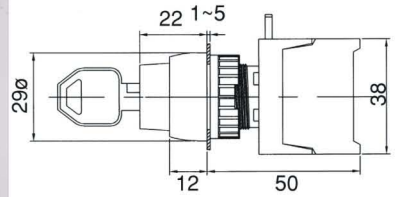

**LEVER SW AND KEY SWITCHES, IP65**

GLS22-1/O , 0-1 Lever sw  
GLS22-1/C , 1-0

GKS22-2/O , 1-0-2 , Drawable  
GKSN22-2/O , 1-0-2 , Non-drawable

GLS22-10/C , 1-2 Lever sw  
GLS22-2/O , 1-2

GKSR22-2/O , 1-0-2

GLUS22-2/O 1-0-2 , Spring return Lever sw  
GLUS22-2/C 1-0-2

GKSR22A-2/O , 1-0-2 , Spring return one side

GKS22-1/O , 0-1 , Drawable  
GKSN22-1/O , 0-1 , Non-drawable

GKSR22B-2/O , 1-0-2 , Spring return one side