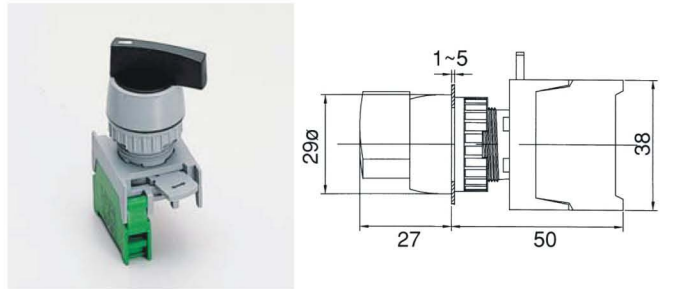

SELECTOR SWITCHES, IP65

GCS22-1/O N/O,0-1 , GCS22-1O/C , 1-2
GCS22-1/C N/C,1-0

GRS22-1O/C , 1 ← 2 , Spring return

GCS22-2/O , 1-0-2

GRS22-2/O , 1 → 0 ← 2 , Spring return
GRS22A-2/O , 1 → 0-2 , GRS22B-2/O 1-0 ← 2

GLCS22-1/O , N/O , 0-1 , GLCS22-1O/C , 1-2
GLCS22-1/C , N/C , 1-0

GLRS22-1/O , 0 ← 1 , Spring return
GLRS22-1/C , 1 ← 0

GLCS22-2/O , 1-0-2

GLRS22-1O/C , 1 ← 2 , Spring return

GRS22-1/O , 0 ← 1
GRS22-1/C , 1 ← 0