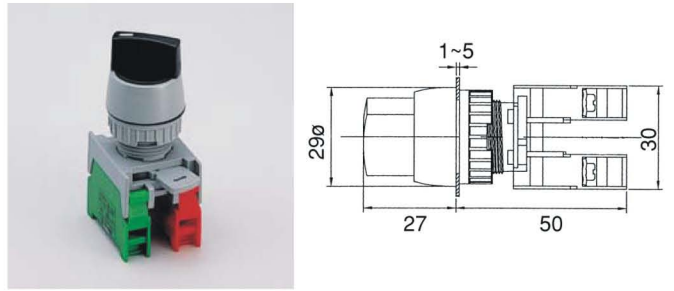

SELECTOR SWITCHES, IP65

GCS22-1/O N/O,0-1 , GCS22-1O/C , 1-2
GCS22-1/C N/C,1-0

GRS22-1O/C , 1 ← 2 , Spring return

GCS22-2/O , 1-0-2

GRS22-2/O , 1 → 0 ← 2 , Spring return
GRS22A-2/O , 1 → 0-2 , GRS22B-2/O 1-0 ← 2

GLCS22-1/O , N/O , 0-1 , GLCS22-1O/C , 1-2
GLCS22-1/C , N/C , 1-0

GLRS22-1/O , 0 ← 1 , Spring return
GLRS22-1/C , 1 ← 0

GLCS22-2/O , 1-0-2

GLRS22-1O/C , 1 ← 2 , Spring return

GRS22-1/O , 0 ← 1
GRS22-1/C , 1 ← 0

GLRS22-2/O , 1 → 0 ← 2 Spring return
GLRS22A-2/O , 1 → 0-2 , GLRS22B-2/O , 1-0 ← 2