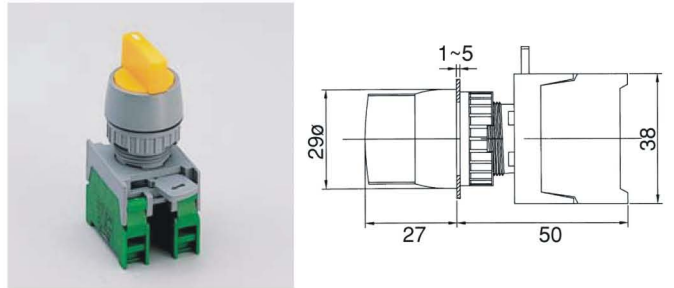

SELECTOR SWITCHES, IP65

GCS22-1/O N/O,0-1 , GCS22-1O/C , 1-2
GCS22-1/C N/C,1-0

GRS22-1O/C , 1 ← 2 , Spring return

GCS22-2/O , 1-0-2

GRS22-2/O , 1 → 0 ← 2 , Spring return
GRS22A-2/O , 1 → 0-2 , GRS22B-2/O 1-0 ← 2

GLCS22-1/O , N/O , 0-1 , GLCS22-1O/C , 1-2
GLCS22-1/C , N/C , 1-0

GLRS22-1/O , 0 ← 1 , Spring return
GLRS22-1/C , 1 ← 0

GLCS22-2/O , 1-0-2

GLRS22-1O/C , 1 ← 2 , Spring return

GRS22-1/O , 0 ← 1
GRS22-1/C , 1 ← 0