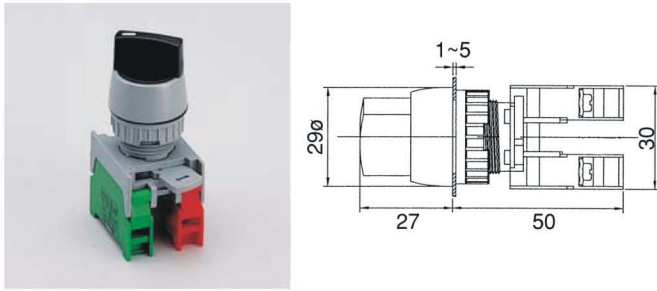

SELECTOR SWITCHES, IP65

GCS22-1/O N/O,0-1 , GCS22-1O/C , 1-2
GCS22-1/C N/C,1-0

GRS22-1O/C , 1 ← 2 , Spring return

GCS22-2/O , 1-0-2

GRS22-2/O , 1 → 0 ← 2 , Spring return
GRS22A-2/O , 1 → 0-2 , GRS22B-2/O 1-0 ← 2

GLCS22-1/O , N/O , 0-1 , GLCS22-1O/C , 1-2
GLCS22-1/C , N/C , 1-0

GLRS22-1/O , 0 ← 1 , Spring return
GLRS22-1/C , 1 ← 0

GLCS22-2/O , 1-0-2

GLRS22-1O/C , 1 ← 2 , Spring return

GRS22-1/O , 0 ← 1
GRS22-1/C , 1 ← 0

GLRS22-2/O , 1 → 0 ← 2 Spring return
GLRS22A-2/O , 1 → 0-2 , GLRS22B-2/O , 1-0 ← 2