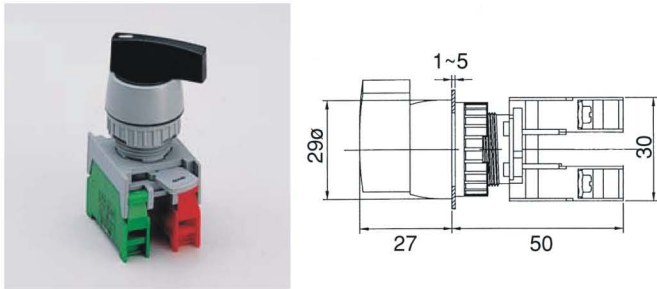

SELECTOR SWITCHES, IP65

GCS22-1/O N/O,0-1 , GCS22-1O/C , 1-2
GCS22-1/C N/C,1-0

GRS22-1O/C , 1 ← 2 , Spring return

GCS22-2/O , 1-0-2

GRS22-2/O , 1 → 0 ← 2 , Spring return
GRS22A-2/O , 1 → 0-2 , GRS22B-2/O 1-0 ← 2

GLCS22-1/O , N/O , 0-1 , GLCS22-1O/C , 1-2
GLCS22-1/C , N/C , 1-0

GLRS22-1/O , 0 ← 1 , Spring return
GLRS22-1/C , 1 ← 0

GLCS22-2/O , 1-0-2

GLRS22-1O/C , 1 ← 2 , Spring return

GRS22-1/O , 0 ← 1
GRS22-1/C , 1 ← 0