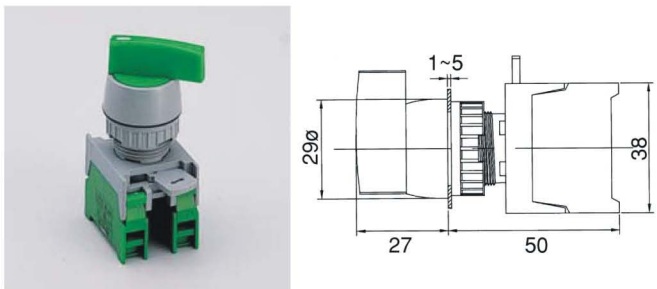

SELECTOR SWITCHES, IP65

GCS22-1/O N/O,0-1 , GCS22-1O/C , 1-2
GCS22-1/C N/C,1-0

GRS22-1O/C , 1 ← 2 , Spring return

GCS22-2/O , 1-0-2

GRS22-2/O , 1 → 0 ← 2 , Spring return
GRS22A-2/O , 1 → 0-2 , GRS22B-2/O 1-0 ← 2

GLCS22-1/O , N/O , 0-1 , GLCS22-1O/C , 1-2
GLCS22-1/C , N/C , 1-0

GLRS22-1/O , 0 ← 1 , Spring return
GLRS22-1/C , 1 ← 0

GLCS22-2/O , 1-0-2

GLRS22-1O/C , 1 ← 2 , Spring return

GRS22-1/O , 0 ← 1
GRS22-1/C , 1 ← 0