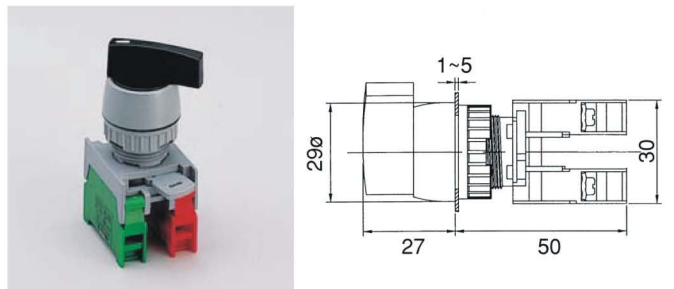

SELECTOR SWITCHES, IP65

GCS22-1/O N/O,0-1 , GCS22-1O/C , 1-2
GCS22-1/C N/C,1-0

GRS22-1O/C , 1 ← 2 , Spring return

GCS22-2/O , 1-0-2

GRS22-2/O , 1 → 0 ← 2 , Spring return
GRS22A-2/O , 1 → 0-2 , GRS22B-2/O 1-0 ← 2

GLCS22-1/O , N/O , 0-1 , GLCS22-1O/C , 1-2
GLCS22-1/C , N/C , 1-0

GLRS22-1/O , 0 ← 1 , Spring return
GLRS22-1/C , 1 ← 0

GLCS22-2/O , 1-0-2

GLRS22-1O/C , 1 ← 2 , Spring return

GRS22-1/O , 0 ← 1
GRS22-1/C , 1 ← 0

GLRS22-2/O , 1 → 0 ← 2 Spring return
GLRS22A-2/O , 1 → 0-2 , GLRS22B-2/O , 1-0 ← 2