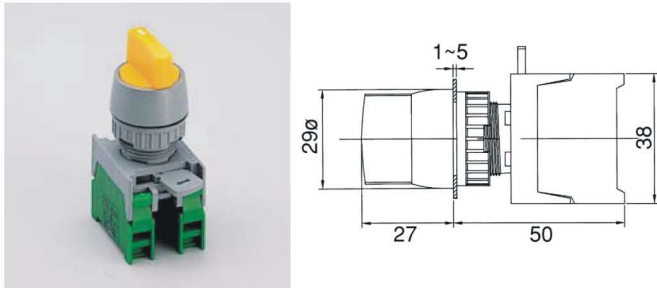

SELECTOR SWITCHES, IP65

GCS22-1/O N/O,0-1 , GCS22-1O/C , 1-2
GCS22-1/C N/C,1-0

GRS22-1O/C , 1 ← 2 , Spring return

GCS22-2/O , 1-0-2

GRS22-2/O , 1 → 0 ← 2 , Spring return
GRS22A-2/O , 1 → 0-2 , GRS22B-2/O 1-0 ← 2

GLCS22-1/O , N/O , 0-1 , GLCS22-1O/C , 1-2
GLCS22-1/C , N/C , 1-0

GLRS22-1/O , 0 ← 1 , Spring return
GLRS22-1/C , 1 ← 0

GLCS22-2/O , 1-0-2

GLRS22-1O/C , 1 ← 2 , Spring return

GRS22-1/O , 0 ← 1
GRS22-1/C , 1 ← 0