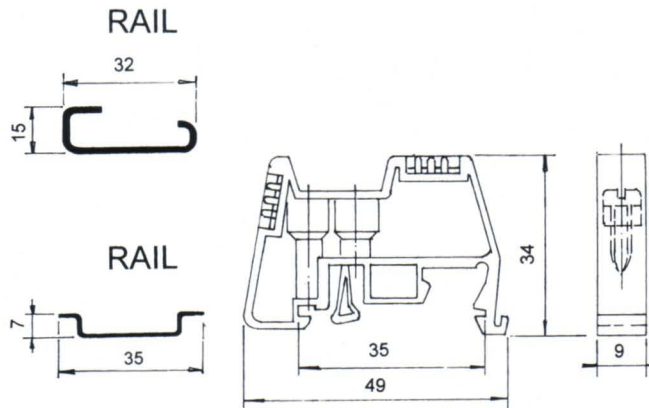

SCREW CLAMP TERMINAL BLOCK

PE-4 4mm²

EARTH TERMINAL BLOCK
CURRENT:30AMP
AWG NO.22 TO 10

FUE TERMINAL BLOCK
FT-4 4mm²

END STOPPER

CABLE MARKER

0. 1. 2. 3. 4. 5. 6. 7. 8. 9.
A. B. C. D. E. F. G. H. I. J. K. L. M. N. O. P.
Q. R. S. T. U. V. W. X. Y. Z.