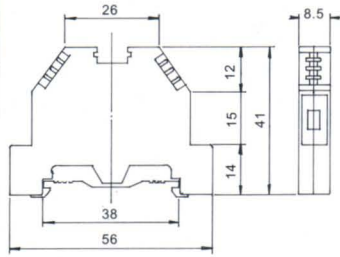

SCREW CLAMP TERMINAL BLOCK

PE-4 4mm²

EARTH TERMINAL BLOCK
CURRENT:30AMP
AWG NO.22 TO 10

FUE TERMINAL BLOCK
FT-4 4mm²

END STOPPER

CABLE MARKER

0. 1. 2. 3. 4. 5. 6. 7. 8. 9.
A. B. C. D. E. F. G. H. I. J. K. L. M. N. O. P.
Q. R. S. T. U. V. W. X. Y. Z.