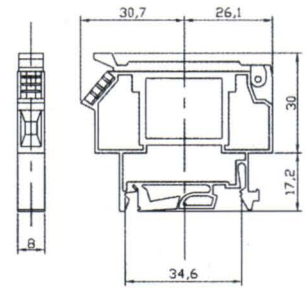

SCREW CLAMP TERMINAL BLOCK

PE-4 4mm²

EARTH TERMINAL BLOCK
CURRENT:30AMP
AWG NO.22 TO 10

FUE TERMINAL BLOCK
FT-4 4mm²

END STOPPER

CABLE MARKER

0. 1. 2. 3. 4. 5. 6. 7. 8. 9.
A. B. C. D. E. F. G. H. I. J. K. L. M. N. O. P.
Q. R. S. T. U. V. W. X. Y. Z.