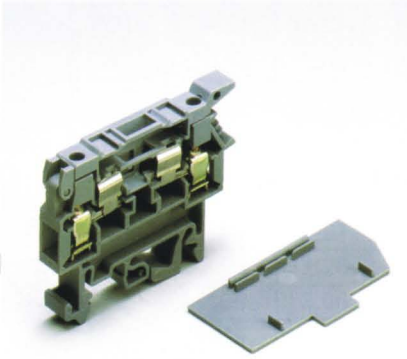

SCREW CLAMP TERMINAL BLOCK

PE-4 4mm²

EARTH TERMINAL BLOCK
CURRENT:30AMP
AWG NO.22 TO 10

FUE TERMINAL BLOCK
FT-4 4mm²

END STOPPER

CABLE MARKER

0. 1. 2. 3. 4. 5. 6. 7. 8. 9.
A. B. C. D. E. F. G. H. I. J. K. L. M. N. O. P.
Q. R. S. T. U. V. W. X. Y. Z.