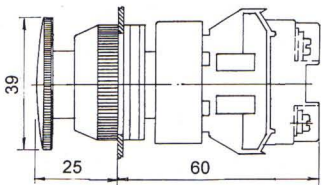

30mmφ ILLUMINATED, EMERGENCY PUSH BUTTON, SELECTOR

ATLPB 30-10/C

ASS 30-1/O, 0-1

NIEPB 30-10/C

ASS 30-10/C, 1-2
ASS 30-2/O, 1-0-2

TIEPB 30-10/C

ALSS 30-1/O, 0-1

NILEPB 30-10/C

ALSS 30-10/C, 1-2
ALSS 30-2/O, 1-0-2

TILEPB 30-10/C

AUSS 30-10/C, 1-2 SPRING RETURN
AUSS 30-2/O, 1-0-2 SPRING RETURN