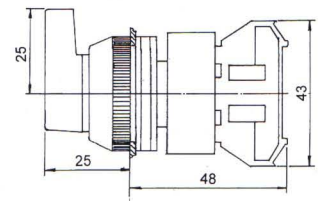

30mmφ ILLUMINATED, EMERGENCY PUSH BUTTON, SELECTOR

ATLPB 30-10/C

ASS 30-1/O, 0-1

NIEPB 30-10/C

ASS 30-10/C, 1-2
ASS 30-2/O, 1-0-2

TIEPB 30-10/C

ALSS 30-1/O, 0-1

NILEPB 30-10/C

ALSS 30-10/C, 1-2
ALSS 30-2/O, 1-0-2

TILEPB 30-10/C

AUSS 30-10/C, 1-2 SPRING RETURN
AUSS 30-2/O, 1-0-2 SPRING RETURN