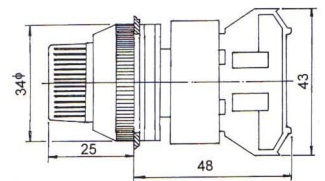

30mmφ ILLUMINATED, EMERGENCY PUSH BUTTON, SELECTOR

ATLPB 30-10/C

ASS 30-1/O, 0-1

NIEPB 30-10/C

ASS 30-10/C, 1-2
ASS 30-2/O, 1-0-2

TIEPB 30-10/C

ALSS 30-1/O, 0-1

NILEPB 30-10/C

ALSS 30-10/C, 1-2
ALSS 30-2/O, 1-0-2

TILEPB 30-10/C

AUSS 30-10/C, 1-2 SPRING RETURN
AUSS 30-2/O, 1-0-2 SPRING RETURN