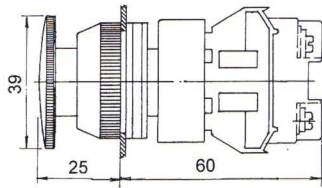

30mmφ ILLUMINATED, EMERGENCY PUSH BUTTON, SELECTOR

ATLPB 30-10/C

ASS 30-1/O, 0-1

NIEPB 30-10/C

ASS 30-10/C, 1-2
ASS 30-2/O, 1-0-2

TIEPB 30-10/C

ALSS 30-1/O, 0-1

NILEPB 30-10/C

ALSS 30-10/C, 1-2
ALSS 30-2/O, 1-0-2

TILEPB 30-10/C

AUSS 30-10/C, 1-2 SPRING RETURN
AUSS 30-2/O, 1-0-2 SPRING RETURN