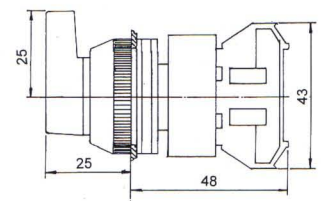

30mmφ ILLUMINATED, EMERGENCY PUSH BUTTON, SELECTOR

ATLPB 30-10/C

ASS 30-1/O, 0-1

NIEPB 30-10/C

ASS 30-10/C, 1-2
ASS 30-2/O, 1-0-2

TIEPB 30-10/C

ALSS 30-1/O, 0-1

NILEPB 30-10/C

ALSS 30-10/C, 1-2
ALSS 30-2/O, 1-0-2

TILEPB 30-10/C

AUSS 30-10/C, 1-2 SPRING RETURN
AUSS 30-2/O, 1-0-2 SPRING RETURN