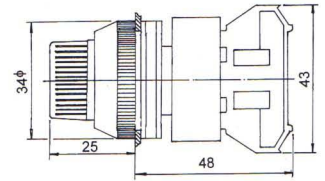

30mmφ ILLUMINATED, EMERGENCY PUSH BUTTON, SELECTOR

ATLPB 30-10/C

ASS 30-1/O, 0-1

NIEPB 30-10/C

ASS 30-10/C, 1-2
ASS 30-2/O, 1-0-2

TIEPB 30-10/C

ALSS 30-1/O, 0-1

NILEPB 30-10/C

ALSS 30-10/C, 1-2
ALSS 30-2/O, 1-0-2

TILEPB 30-10/C

AUSS 30-10/C, 1-2 SPRING RETURN
AUSS 30-2/O, 1-0-2 SPRING RETURN