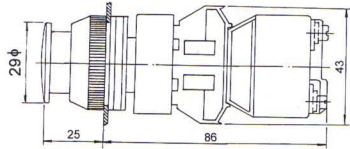

30mmφ ILLUMINATED, EMERGENCY PUSH BUTTON, SELECTOR

ATLPB 30-10/C

ASS 30-1/O, 0-1

NIEPB 30-10/C

ASS 30-10/C, 1-2
ASS 30-2/O, 1-0-2

TIEPB 30-10/C

ALSS 30-1/O, 0-1

NILEPB 30-10/C

ALSS 30-10/C, 1-2
ALSS 30-2/O, 1-0-2

TILEPB 30-10/C

AUSS 30-10/C, 1-2 SPRING RETURN
AUSS 30-2/O, 1-0-2 SPRING RETURN