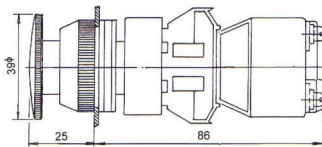

30mmφ ILLUMINATED, EMERGENCY PUSH BUTTON, SELECTOR

ATLPB 30-10/C

ASS 30-1/O, 0-1

NIEPB 30-10/C

ASS 30-10/C, 1-2
ASS 30-2/O, 1-0-2

TIEPB 30-10/C

ALSS 30-1/O, 0-1

NILEPB 30-10/C

ALSS 30-10/C, 1-2
ALSS 30-2/O, 1-0-2

TILEPB 30-10/C

AUSS 30-10/C, 1-2 SPRING RETURN
AUSS 30-2/O, 1-0-2 SPRING RETURN