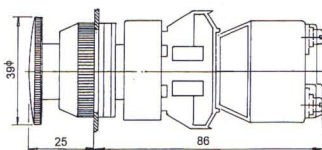

30mmφ ILLUMINATED, EMERGENCY PUSH BUTTON, SELECTOR

ATLPB 30-10/C

ASS 30-1/O, 0-1

NIEPB 30-10/C

ASS 30-10/C, 1-2
ASS 30-2/O, 1-0-2

TIEPB 30-10/C

ALSS 30-1/O, 0-1

NILEPB 30-10/C

ALSS 30-10/C, 1-2
ALSS 30-2/O, 1-0-2

TILEPB 30-10/C

AUSS 30-10/C, 1-2 SPRING RETURN
AUSS 30-2/O, 1-0-2 SPRING RETURN